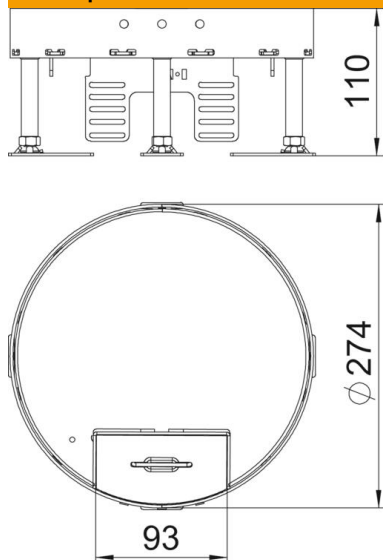

# Технический паспорт

Регулируемая кассетная рамка с кабельным выводом  
RKSR, из латуни  
Артикульный номер: 7409262

Регулируемая по высоте кассета номинального размера R7 с выпуском кабеля для монтажа электроустановочных изделий в полах с сухим типом уборки во внутренних помещениях.

## Исходные данные

Артикульный номер	7409262
Тип	RKS2 R7 M20
Обозначение 1	Круглая кассетная рамка
Обозначение 2	с кабельным выводом
Производитель	OBO
Размер	Ø275mm
Материал	латунный
Минимальная единица продажи	1
Единица расхода	Шт.
Масса	350 кг
Единица веса	кг/100 шт.

## Размеры

## Технические характеристики

Количество встраиваемых устройств	10
Количество монтажных коробок	3
Количество накладок для вывода кабеля	1
Исполнение	круглой формы
Конструкция кабельного вывода	Вывод кабеля
Уборка пола	сухой
Отсоединяемая крышка	нет
Высота пола макс.	155 мм
Высота пола мин.	110 мм
Подходит для монтажа в двойных полах	да
Подходит для монтажа в пустотных полах	да
Подходит для монтажного основания	350
Монтажные рамки для установки монтажных коробок	да
Номинальный размер монтажных элементов	R7
Диапазон регулирования макс.	155 мм
Диапазон регулирования мин.	110 мм
Степень защиты (IP) в режиме пользования	IP20
Коэффициент прочности	IK10
Конструкция для тяжелых нагрузок	нет
Тип монтажной системы	UT3 / UT4
Вертикальная нагрузка, большая поверхность	до 5.000 Н