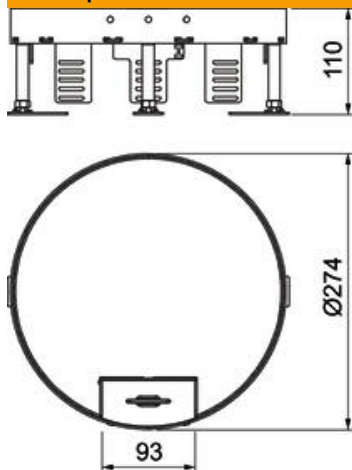

Технический паспорт

Регулируемая кассетная рамка с кабельным выводом
RKSR, из латуни
Артикульный номер: 7409264

Регулируемая по высоте кассета номинального размера R7 с выпуском кабеля для монтажа электроустановочных изделий в полах с сухим типом уборки во внутренних помещениях.

Регулируемая по высоте кассетная рамка с кабельным выводом, 3-секционная, для полов с сухим типом уборки. Могут быть установлены 2 накладки APMT2 и одна APMT5. Можно установить до 10 электроустановочных изделий размером 45x45 мм (10 модулей серии Modul 45), с помощью 2 коробок UT3 и 1 коробки UT4.

CuZn 37 Латунь

Исходные данные

Артикульный номер	7409264
Тип	RKS2 R7 M25
Обозначение 1	Круглая кассетная рамка
Обозначение 2	с кабельным выводом
Производитель	OBO
Размер	Ø275mm
Материал	латунный
Минимальная единица продажи	1
Единица расхода	Шт.
Масса	350 кг
Единица веса	кг/100 шт.
Углеродный след CO ₂ (GWP) от колыбели до ворот	13,0756 кг CO ₂ e / 1 Шт.

Технический паспорт

Регулируемая кассетная рамка с кабельным выводом
RKSR, из латуни
Артикульный номер: 7409264

Размеры

Длина	274 мм
Ширина	274 мм

Технические характеристики

Количество встраиваемых устройств	10
Количество монтажных коробок	3
Количество накладок для вывода кабеля	1
Исполнение	круглой формы
Конструкция кабельного вывода	Вывод кабеля
Уборка пола	сухой
Отсоединяемая крышка	нет
Высота пола макс.	155 мм
Высота пола мин.	110 мм
Подходит для монтажа в двойных полах	да
Подходит для монтажа в пустотных полах	да
Подходит для монтажного основания	350
Монтажные рамки для установки монтажных коробок	да
Номинальный размер монтажных элементов	R7
Диапазон регулирования макс.	155 мм
Диапазон регулирования мин.	110 мм
Степень защиты (IP) в режиме пользования	IP20
Степень защиты (IP) в нерабочем состоянии	IP40
Коэффициент прочности	IK10
Конструкция для тяжелых нагрузок	нет
Тип монтажной системы	UT3 / UT4
Вертикальная нагрузка, большая поверхность	до 5.000 Н
Вертикальная нагрузка, небольшая поверхность	до 3.000 Н