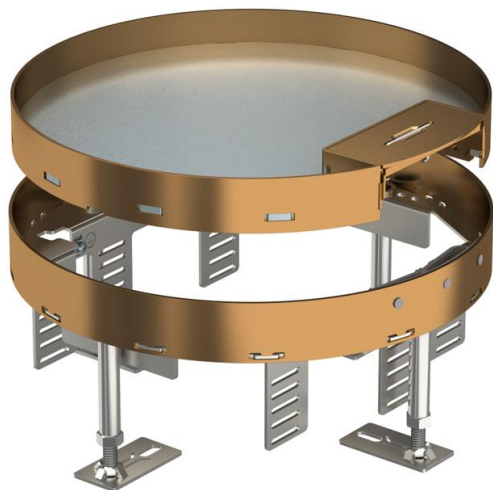

Технический паспорт

Регулируемая кассетная рамка с кабельным выводом
RKSR, из латуни
Артикульный номер: 7409264

Регулируемая по высоте кассета номинального размера R7 с выпуском кабеля для монтажа электроустановочных изделий в полах с сухим типом уборки во внутренних помещениях.

Регулируемая по высоте кассетная рамка с кабельным выводом, 3-секционная, для полов с сухим типом уборки. Могут быть установлены 2 накладки APMT2 и одна APMT5. Можно установить до 10 электроустановочных изделий размером 45x45 мм (10 модулей серии Modul 45), с помощью 2 коробок UT3 и 1 коробки UT4.

CuZn 37 Латунь

Исходные данные

Артикульный номер	7409264
Тип	RKS2 R7 M25
Обозначение 1	Круглая кассетная рамка
Обозначение 2	с кабельным выводом
Производитель	OBO
Размер	Ø275mm
Материал	латунный
Минимальная единица продажи	1
Единица расхода	Шт.
Масса	350 кг
Единица веса	кг/100 шт.
Углеродный след CO ₂ (GWP) от колыбели до ворот	13,0756 кг CO ₂ e / 1 Шт.

Технический паспорт

Регулируемая кассетная рамка с кабельным выводом
RKSR, из латуни
Артикульный номер: 7409264

Размеры

Длина	274 мм
Ширина	274 мм

Технические характеристики

Количество встраиваемых устройств	10
Количество монтажных коробок	3
Количество накладок для вывода кабеля	1
Исполнение	круглой формы
Конструкция кабельного вывода	Вывод кабеля
Уборка пола	сухой
Отсоединяемая крышка	нет
Высота пола макс.	155 мм
Высота пола мин.	110 мм
Подходит для монтажа в двойных полах	да
Подходит для монтажа в пустотных полах	да
Подходит для монтажного основания	350
Монтажные рамки для установки монтажных коробок	да
Номинальный размер монтажных элементов	R7
Диапазон регулирования макс.	155 мм
Диапазон регулирования мин.	110 мм
Степень защиты (IP) в режиме пользования	IP20
Степень защиты (IP) в нерабочем состоянии	IP40
Коэффициент прочности	IK10
Конструкция для тяжелых нагрузок	нет
Тип монтажной системы	UT3 / UT4
Вертикальная нагрузка, большая поверхность	до 5.000 Н
Вертикальная нагрузка, небольшая поверхность	до 3.000 Н