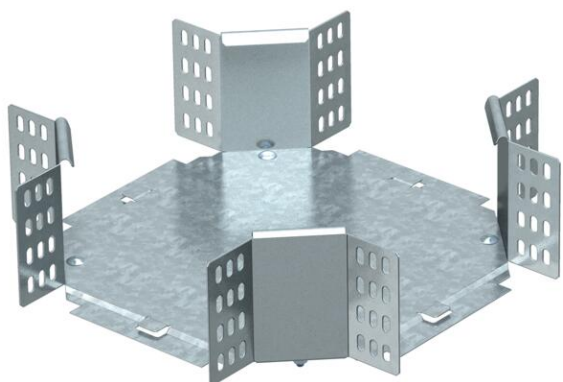

## Крестообразная секция 110 FS

Артикульный номер: 7004648

Горизонтальная крестообразная секция для всех типов кабельных лотков с высотой боковой стенки 110 мм.  
Фасонная деталь поставляется в разобранном состоянии. В комплект поставки входит соответствующий крепёжный материал.

### Исходные данные

Артикульный номер	7004648
Тип	RK 110 FS
Обозначение 1	Крестообразная секция
Обозначение 2	горизонтальн,с угл соединением
Производитель	OBO
Размер	110x100
Материал	Сталь
Поверхность	оцинкован конвейерным методом
Стандарт поверхности	DIN EN 10346
Минимальная единица продажи	1
Единица расхода	Шт.
Масса	110 кг
Единица веса	кг/100 шт.

### Размеры

Ширина	100 мм
Ширина	4 in
Высота	110 мм
Высота	4 in
Размер B	100 мм
Размер R	50 мм

### Технические характеристики

Изгиб (угол)	90°
Конструкция соединителей	Соединитель в комплекте
Повышение живучести конструкции	нет
Толщина материала пластины дна	1 мм
Изменение направления	горизонтальный
Нержавеющая сталь, протравленная	нет
Конструкция для больших расстояний	нет
Вид соединителя кабеленесущей системы	Привинчен
Толщина борта	1,25 мм