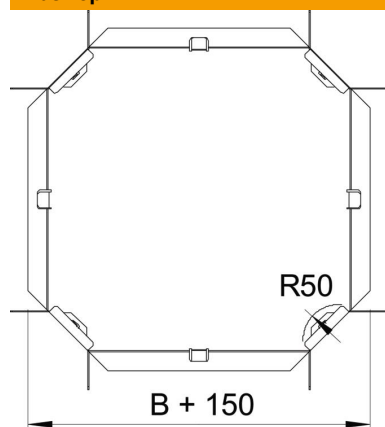

## Крестообразная секция 110 FS

Артикульный номер: 7004648

Горизонтальная крестообразная секция для всех типов кабельных лотков с высотой боковой стенки 110 мм.  
Фасонная деталь поставляется в разобранном состоянии. В комплект поставки входит соответствующий крепёжный материал.

### Исходные данные

Артикульный номер	7004648
Тип	RK 110 FS
Обозначение 1	Крестообразная секция
Обозначение 2	горизонтальн,с угл соединением
Производитель	OBO
Размер	110x100
Материал	Сталь
Поверхность	оцинкован конвейерным методом
Стандарт поверхности	DIN EN 10346
Минимальная единица продажи	1
Единица расхода	Шт.
Масса	110 кг
Единица веса	кг/100 шт.

### Размеры

Ширина	100 мм
Ширина	4 in
Высота	110 мм
Высота	4 in
Размер B	100 мм
Размер R	50 мм

### Технические характеристики

Изгиб (угол)	90°
Конструкция соединителей	Соединитель в комплекте
Повышение живучести конструкции	нет
Толщина материала пластины дна	1 мм
Изменение направления	горизонтальный
Нержавеющая сталь, протравленная	нет
Конструкция для больших расстояний	нет
Вид соединителя кабеленесущей системы	Привинчен
Толщина борта	1,25 мм