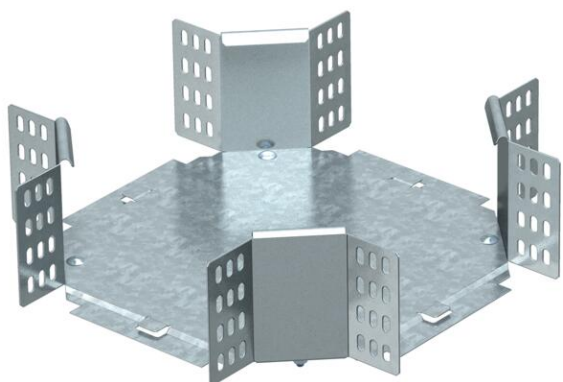

## Крестообразная секция 110 FS

Артикульный номер: 7004664

Горизонтальная крестообразная секция для всех типов кабельных лотков с высотой боковой стенки 110 мм.  
Фасонная деталь поставляется в разобранном состоянии. В комплект поставки входит соответствующий крепёжный материал.

### Исходные данные

Артикульный номер	7004664
Тип	RK 120 FS
Обозначение 1	Крестообразная секция
Обозначение 2	горизонтальн,с угл соединением
Производитель	OBO
Размер	110x200
Материал	Сталь
Поверхность	оцинкован конвейерным методом
Стандарт поверхности	DIN EN 10346
Минимальная единица продажи	1
Единица расхода	Шт.
Масса	160 кг
Единица веса	кг/100 шт.

### Размеры

Ширина	200 мм
Ширина	8 in
Высота	110 мм
Высота	4 in
Размер B	200 мм
Размер R	50 мм

### Технические характеристики

Изгиб (угол)	90°
Конструкция соединителей	Соединитель в комплекте
Повышение живучести конструкции	нет
Толщина материала пластины дна	1 мм
Изменение направления	горизонтальный
Нержавеющая сталь, протравленная	нет
Конструкция для больших расстояний	нет
Вид соединителя кабеленесущей системы	Привинчен
Толщина борта	1,25 мм