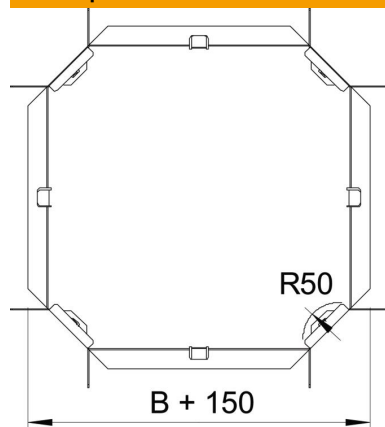

## Крестообразная секция 110 FS

Артикульный номер: 7004664

Горизонтальная крестообразная секция для всех типов кабельных лотков с высотой боковой стенки 110 мм.  
Фасонная деталь поставляется в разобранном состоянии. В комплект поставки входит соответствующий крепёжный материал.

### Исходные данные

Артикульный номер	7004664
Тип	RK 120 FS
Обозначение 1	Крестообразная секция
Обозначение 2	горизонтальн,с угл соединением
Производитель	OBO
Размер	110x200
Материал	Сталь
Поверхность	оцинкован конвейерным методом
Стандарт поверхности	DIN EN 10346
Минимальная единица продажи	1
Единица расхода	Шт.
Масса	160 кг
Единица веса	кг/100 шт.

### Размеры

Ширина	200 мм
Ширина	8 in
Высота	110 мм
Высота	4 in
Размер B	200 мм
Размер R	50 мм

### Технические характеристики

Изгиб (угол)	90°
Конструкция соединителей	Соединитель в комплекте
Повышение живучести конструкции	нет
Толщина материала пластины дна	1 мм
Изменение направления	горизонтальный
Нержавеющая сталь, протравленная	нет
Конструкция для больших расстояний	нет
Вид соединителя кабеленесущей системы	Привинчен
Толщина борта	1,25 мм