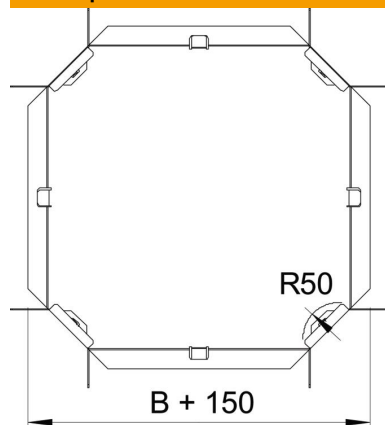

Технический паспорт

Крестообразная секция 110 FS

Артикульный номер: 7004680

Горизонтальная крестообразная секция для всех типов кабельных лотков с высотой боковой стенки 110 мм.
Фасонная деталь поставляется в разобранном состоянии. В комплект поставки входит соответствующий крепёжный материал.

St Сталь

FS оцинкован конвейерным методом

Исходные данные

Артикульный номер	7004680
Тип	RK 130 FS
Обозначение 1	Крестообразная секция
Обозначение 2	горизонтальн,с угл соединением
Производитель	OBO
Размер	110x300
Материал	Сталь
Поверхность	оцинкован конвейерным методом
Стандарт поверхности	DIN EN 10346
Минимальная единица продажи	1
Единица расхода	Шт.
Масса	220 кг
Единица веса	кг/100 шт.

Технический паспорт

Крестообразная секция 110 FS

Артикульный номер: 7004680

Размеры

Ширина	300 мм
Ширина	12 in
Высота	110 мм
Высота	4 in
Размер B	300 мм
Размер R	50 мм

Технические характеристики

Изгиб (угол)	90°
Конструкция соединителей	Соединитель в комплекте
Повышение живучести конструкции	нет
Толщина материала пластины дна	1 мм
Изменение направления	горизонтальный
Нержавеющая сталь, протравленная	нет
Конструкция для больших расстояний	нет
Вид соединителя кабеленесущей системы	Привинчен
Толщина борта	1,25 мм