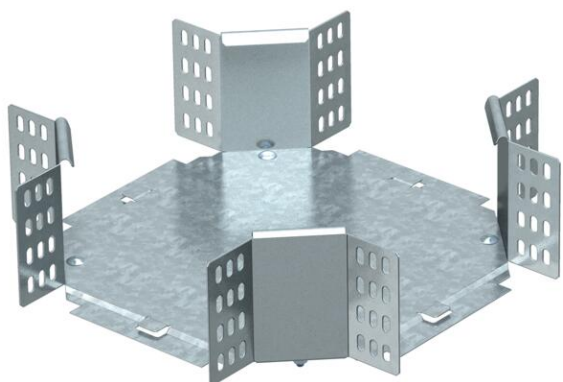

Технический паспорт

Крестообразная секция 110 FS

Артикульный номер: 7004680

Горизонтальная крестообразная секция для всех типов кабельных лотков с высотой боковой стенки 110 мм.
Фасонная деталь поставляется в разобранном состоянии. В комплект поставки входит соответствующий крепёжный материал.

St Сталь

FS оцинкован конвейерным методом

Исходные данные

Артикульный номер	7004680
Тип	RK 130 FS
Обозначение 1	Крестообразная секция
Обозначение 2	горизонтальн,с угл соединением
Производитель	OBO
Размер	110x300
Материал	Сталь
Поверхность	оцинкован конвейерным методом
Стандарт поверхности	DIN EN 10346
Минимальная единица продажи	1
Единица расхода	Шт.
Масса	220 кг
Единица веса	кг/100 шт.

Технический паспорт

Крестообразная секция 110 FS

Артикульный номер: 7004680

Размеры

Ширина	300 мм
Ширина	12 in
Высота	110 мм
Высота	4 in
Размер B	300 мм
Размер R	50 мм

Технические характеристики

Изгиб (угол)	90°
Конструкция соединителей	Соединитель в комплекте
Повышение живучести конструкции	нет
Толщина материала пластины дна	1 мм
Изменение направления	горизонтальный
Нержавеющая сталь, протравленная	нет
Конструкция для больших расстояний	нет
Вид соединителя кабеленесущей системы	Привинчен
Толщина борта	1,25 мм