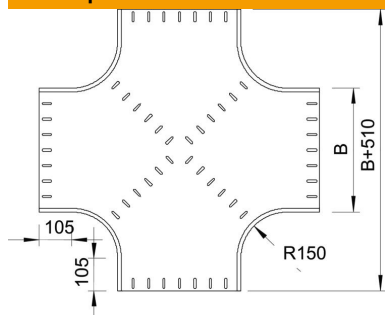

## Крестообразная секция 110 FS

Артикульный номер: 7004699

Горизонтальная крестообразная секция для всех типов кабельных лотков с высотой боковой стенки 110 мм.  
Детали крепления заказывается отдельно.

### Исходные данные

Артикульный номер	7004699
Тип	RK 140 FS
Обозначение 1	Крестообразная секция
Обозначение 2	горизонтальный, круглая модель
Производитель	OBO
Размер	110x400
Материал	Сталь
Поверхность	оцинкован конвейерным методом
Стандарт поверхности	DIN EN 10346
Минимальная единица продажи	1
Единица расхода	Шт.
Масса	906 кг
Единица веса	кг/100 шт.

### Размеры

Ширина	400 мм
Ширина	16 in
Высота	110 мм
Высота	4 in
Размер R	150 мм

### Технические характеристики

Изгиб (угол)	90°
Конструкция соединителей	Без соединителя
Повышение живучести конструкции	нет
Толщина материала пластины дна	1,5 мм
Схема расположения отверстий NATO	нет
Изменение направления	горизонтальный
Нержавеющая сталь, протравленная	нет
Конструкция для больших расстояний	нет
Вид соединителя кабеленесущей системы	Привинчен
Толщина борта	1,25 мм