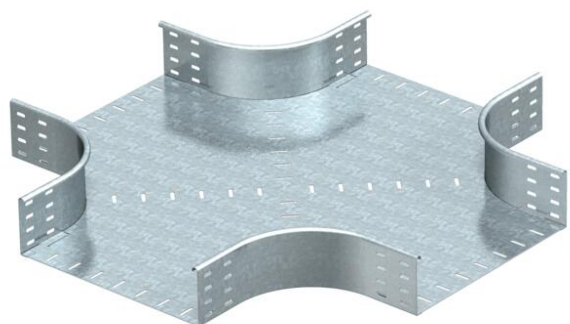

## Крестообразная секция 110 FS

Артикульный номер: 7004699

Горизонтальная крестообразная секция для всех типов кабельных лотков с высотой боковой стенки 110 мм.  
Детали крепления заказывается отдельно.

### Исходные данные

Артикульный номер	7004699
Тип	RK 140 FS
Обозначение 1	Крестообразная секция
Обозначение 2	горизонтальный, круглая модель
Производитель	OBO
Размер	110x400
Материал	Сталь
Поверхность	оцинкован конвейерным методом
Стандарт поверхности	DIN EN 10346
Минимальная единица продажи	1
Единица расхода	Шт.
Масса	906 кг
Единица веса	кг/100 шт.

### Размеры

Ширина	400 мм
Ширина	16 in
Высота	110 мм
Высота	4 in
Размер R	150 мм

### Технические характеристики

Изгиб (угол)	90°
Конструкция соединителей	Без соединителя
Повышение живучести конструкции	нет
Толщина материала пластины дна	1,5 мм
Схема расположения отверстий NATO	нет
Изменение направления	горизонтальный
Нержавеющая сталь, протравленная	нет
Конструкция для больших расстояний	нет
Вид соединителя кабеленесущей системы	Привинчен
Толщина борта	1,25 мм