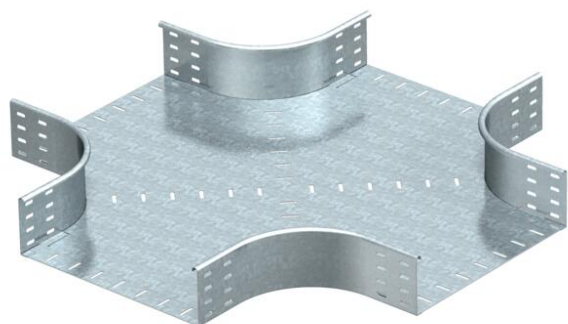

## Крестообразная секция 110 FS

Артикульный номер: 7004710

Горизонтальная крестообразная секция для всех типов кабельных лотков с высотой боковой стенки 110 мм.  
Детали крепления заказывается отдельно.

### Исходные данные

Артикульный номер	7004710
Тип	RK 150 FS
Обозначение 1	Крестообразная секция
Обозначение 2	горизонтальный, круглая модель
Производитель	OBO
Размер	110x500
Материал	Сталь
Поверхность	оцинкован конвейерным методом
Стандарт поверхности	DIN EN 10346
Минимальная единица продажи	1
Единица расхода	Шт.
Масса	1100 кг
Единица веса	кг/100 шт.

### Размеры

Ширина	500 мм
Ширина	20 in
Высота	110 мм
Высота	4 in
Размер R	150 мм

### Технические характеристики

Изгиб (угол)	90°
Конструкция соединителей	Без соединителя
Повышение живучести конструкции	нет
Толщина материала пластины дна	1,5 мм
Схема расположения отверстий NATO	нет
Изменение направления	горизонтальный
Нержавеющая сталь, протравленная	нет
Конструкция для больших расстояний	нет
Вид соединителя кабеленесущей системы	Привинчен
Толщина борта	1,25 мм