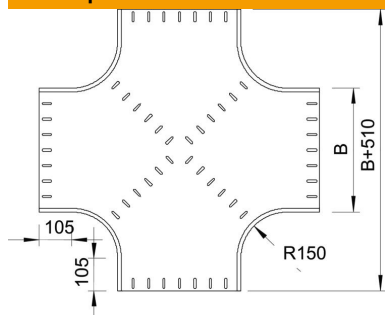

## Крестообразная секция 110 FS

Артикульный номер: 7004710

Горизонтальная крестообразная секция для всех типов кабельных лотков с высотой боковой стенки 110 мм.  
Детали крепления заказывается отдельно.

### Исходные данные

Артикульный номер	7004710
Тип	RK 150 FS
Обозначение 1	Крестообразная секция
Обозначение 2	горизонтальный, круглая модель
Производитель	OBO
Размер	110x500
Материал	Сталь
Поверхность	оцинкован конвейерным методом
Стандарт поверхности	DIN EN 10346
Минимальная единица продажи	1
Единица расхода	Шт.
Масса	1100 кг
Единица веса	кг/100 шт.

### Размеры

Ширина	500 мм
Ширина	20 in
Высота	110 мм
Высота	4 in
Размер R	150 мм

### Технические характеристики

Изгиб (угол)	90°
Конструкция соединителей	Без соединителя
Повышение живучести конструкции	нет
Толщина материала пластины дна	1,5 мм
Схема расположения отверстий NATO	нет
Изменение направления	горизонтальный
Нержавеющая сталь, протравленная	нет
Конструкция для больших расстояний	нет
Вид соединителя кабеленесущей системы	Привинчен
Толщина борта	1,25 мм