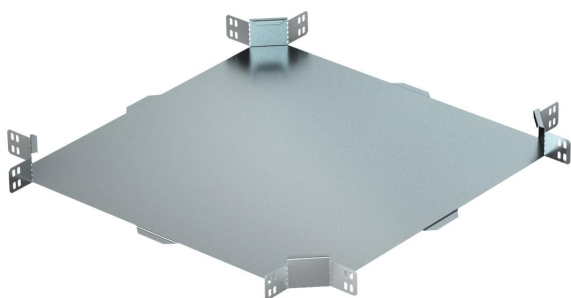

## Крестообразная секция 60 FS

Артикульный номер: 6043652

Горизонтальная крестообразная секция для всех типов кабельных лотков с высотой боковой стенки 60 мм. Фасонная деталь поставляется в разобранном состоянии. Все боковые стороны предназначены для кабельных лотков одинаковой ширины. В комплекте с соответствующими крепежными элементами.

### Исходные данные

Артикульный номер	6043652
Тип	RK 610 FS RU
Обозначение 1	Крестообразная секция
Обозначение 2	горизонтально
Производитель	OBO
Размер	60x100
Цвет	цинковый
Материал	Сталь
Поверхность	оцинкован конвейерным методом
Стандарт поверхности	DIN EN 10346
Минимальная единица продажи	1
Единица расхода	Шт.
Масса	39 кг
Единица веса	кг/100 шт.