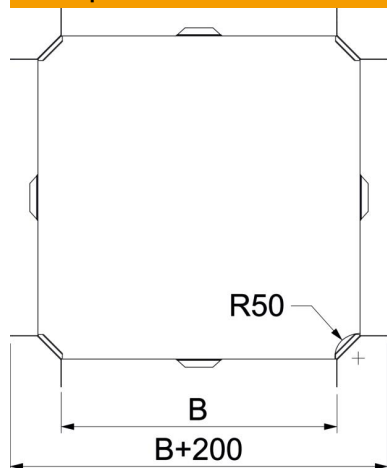

## Крестообразная секция 60 FS

Артикульный номер: 6043652

Горизонтальная крестообразная секция для всех типов кабельных лотков с высотой боковой стенки 60 мм. Фасонная деталь поставляется в разобранном состоянии. Все боковые стороны предназначены для кабельных лотков одинаковой ширины. В комплекте с соответствующими крепежными элементами.

### Исходные данные

Артикульный номер	6043652
Тип	RK 610 FS RU
Обозначение 1	Крестообразная секция
Обозначение 2	горизонтально
Производитель	OBO
Размер	60x100
Цвет	цинковый
Материал	Сталь
Поверхность	оцинкован конвейерным методом
Стандарт поверхности	DIN EN 10346
Минимальная единица продажи	1
Единица расхода	Шт.
Масса	39 кг
Единица веса	кг/100 шт.

## Размеры

Ширина	100 мм
Высота	60 мм
Толщина листа	0,7 мм
Размер B	100 мм