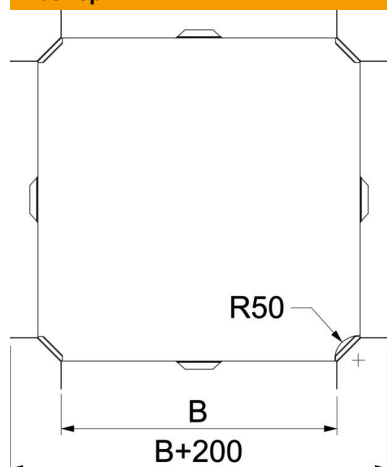

Технический паспорт

Крестообразная секция 60 FS

Артикульный номер: 6043653

Горизонтальная крестообразная секция для всех типов кабельных лотков с высотой боковой стенки 60 мм. Фасонная деталь поставляется в разобранном состоянии. Все боковые стороны предназначены для кабельных лотков одинаковой ширины. В комплекте с соответствующими крепежными элементами.

St Сталь

FS оцинкован конвейерным методом

Исходные данные

Артикульный номер	6043653
Тип	RK 615 FS RU
Обозначение 1	Крестообразная секция
Обозначение 2	горизонтально
Производитель	OBO
Размер	60x150
Цвет	цинковый
Материал	Сталь
Поверхность	оцинкован конвейерным методом
Стандарт поверхности	DIN EN 10346
Минимальная единица продажи	1
Единица расхода	Шт.
Масса	50 кг
Единица веса	кг/100 шт.

Технический паспорт

Крестообразная секция 60 FS

Артикульный номер: 6043653

Размеры

Ширина	150 мм
Высота	60 мм
Толщина листа	0,7 мм
Размер B	150 мм

Технические характеристики

Повышение живучести конструкции	нет
Схема расположения отверстий NATO	нет
Нержавеющая сталь, протравленная	нет
Конструкция для больших расстояний	нет
Вид соединителя кабеленесущей системы	Привинчен