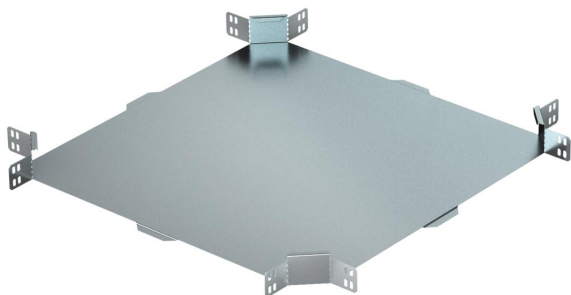

Технический паспорт

Крестообразная секция 60 FS

Артикульный номер: 6043653

Горизонтальная крестообразная секция для всех типов кабельных лотков с высотой боковой стенки 60 мм. Фасонная деталь поставляется в разобранном состоянии. Все боковые стороны предназначены для кабельных лотков одинаковой ширины. В комплекте с соответствующими крепежными элементами.

St Сталь

FS оцинкован конвейерным методом

Исходные данные

Артикульный номер	6043653
Тип	RK 615 FS RU
Обозначение 1	Крестообразная секция
Обозначение 2	горизонтально
Производитель	OBO
Размер	60x150
Цвет	цинковый
Материал	Сталь
Поверхность	оцинкован конвейерным методом
Стандарт поверхности	DIN EN 10346
Минимальная единица продажи	1
Единица расхода	Шт.
Масса	50 кг
Единица веса	кг/100 шт.

Технический паспорт

Крестообразная секция 60 FS

Артикульный номер: 6043653

Размеры

Ширина	150 мм
Высота	60 мм
Толщина листа	0,7 мм
Размер B	150 мм

Технические характеристики

Повышение живучести конструкции	нет
Схема расположения отверстий NATO	нет
Нержавеющая сталь, протравленная	нет
Конструкция для больших расстояний	нет
Вид соединителя кабеленесущей системы	Привинчен