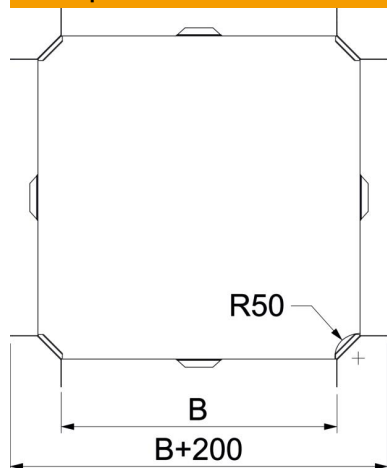

Технический паспорт

Крестообразная секция 60 FS

Артикульный номер: 6043654

Горизонтальная крестообразная секция для всех типов кабельных лотков с высотой боковой стенки 60 мм.
Фасонная деталь поставляется в разобранном состоянии. Все боковые стороны предназначены для кабельных лотков одинаковой ширины.
В комплекте с соответствующими крепежными элементами.

St Сталь

FS оцинкован конвейерным методом

Исходные данные

Артикульный номер	6043654
Тип	RK 620 FS RU
Обозначение 1	Крестообразная секция
Обозначение 2	горизонтально
Производитель	OBO
Размер	60x200
Цвет	цинковый
Материал	Сталь
Поверхность	оцинкован конвейерным методом
Стандарт поверхности	DIN EN 10346
Минимальная единица продажи	1
Единица расхода	Шт.
Масса	68 кг
Единица веса	кг/100 шт.

Технический паспорт

Крестообразная секция 60 FS

Артикульный номер: 6043654

Размеры

Ширина	200 мм
Высота	60 мм
Толщина листа	0,7 мм
Размер B	200 мм

Технические характеристики

Повышение живучести конструкции	нет
Схема расположения отверстий NATO	нет
Нержавеющая сталь, протравленная	нет
Конструкция для больших расстояний	нет
Вид соединителя кабеленесущей системы	Привинчен