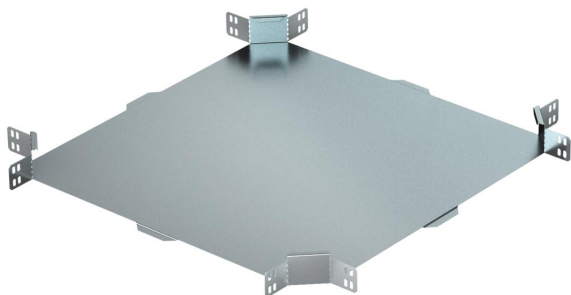

Технический паспорт

Крестообразная секция 60 FS

Артикульный номер: 6043654

Горизонтальная крестообразная секция для всех типов кабельных лотков с высотой боковой стенки 60 мм.
Фасонная деталь поставляется в разобранном состоянии. Все боковые стороны предназначены для кабельных лотков одинаковой ширины.
В комплекте с соответствующими крепежными элементами.

St Сталь

FS оцинкован конвейерным методом

Исходные данные

Артикульный номер	6043654
Тип	RK 620 FS RU
Обозначение 1	Крестообразная секция
Обозначение 2	горизонтально
Производитель	OBO
Размер	60x200
Цвет	цинковый
Материал	Сталь
Поверхность	оцинкован конвейерным методом
Стандарт поверхности	DIN EN 10346
Минимальная единица продажи	1
Единица расхода	Шт.
Масса	68 кг
Единица веса	кг/100 шт.

Технический паспорт

Крестообразная секция 60 FS

Артикульный номер: 6043654

Размеры

Ширина	200 мм
Высота	60 мм
Толщина листа	0,7 мм
Размер B	200 мм

Технические характеристики

Повышение живучести конструкции	нет
Схема расположения отверстий NATO	нет
Нержавеющая сталь, протравленная	нет
Конструкция для больших расстояний	нет
Вид соединителя кабеленесущей системы	Привинчен