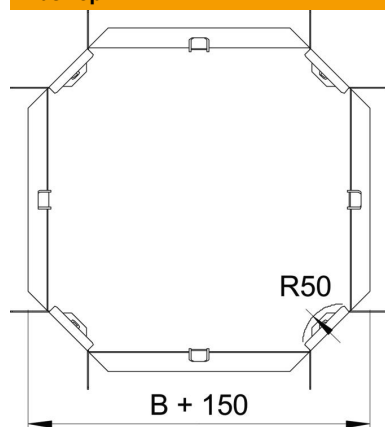

## Крестообразная секция 60 FS

Артикульный номер: 6043631

Горизонтальная крестообразная секция для всех типов кабельных лотков с высотой боковой стенки 60 мм.  
Фасонная деталь поставляется в разобранном состоянии. Все боковые стороны предназначены для кабельных лотков одинаковой ширины.  
В комплекте с соответствующими крепежными элементами.

### Исходные данные

Артикульный номер	6043631
Тип	RK 630 FS
Обозначение 1	Крестообразная секция
Обозначение 2	горизонтальн,с угл соединением
Производитель	OBO
Размер	60x300
Материал	Сталь
Поверхность	оцинкован конвейерным методом
Стандарт поверхности	DIN EN 10346
Минимальная единица продажи	1
Единица расхода	Шт.
Масса	197,8 кг
Единица веса	кг/100 шт.

### Размеры

Ширина	300 мм
Ширина	12 in
Высота	60 мм
Высота	2 in
Размер B	300 мм
Размер R	50 мм

### Технические характеристики

Изгиб (угол)	90°
Повышение живучести конструкции	нет
Толщина материала пластины дна	1 мм
Изменение направления	горизонтальный
Нержавеющая сталь, протравленная	нет
Конструкция для больших расстояний	нет
Вид соединителя кабеленесущей системы	Привинчен
Толщина борта	1,25 мм