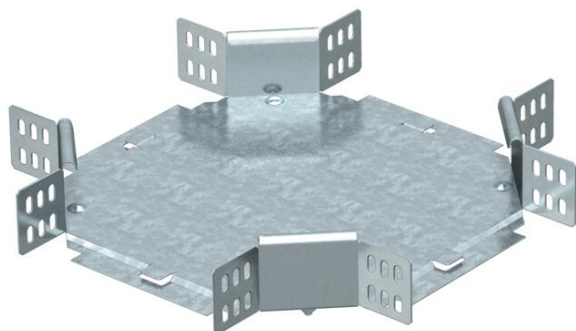

## Крестообразная секция 60 FS

Артикульный номер: 6043631

Горизонтальная крестообразная секция для всех типов кабельных лотков с высотой боковой стенки 60 мм.  
Фасонная деталь поставляется в разобранном состоянии. Все боковые стороны предназначены для кабельных лотков одинаковой ширины.  
В комплекте с соответствующими крепежными элементами.

### Исходные данные

Артикульный номер	6043631
Тип	RK 630 FS
Обозначение 1	Крестообразная секция
Обозначение 2	горизонтальн,с угл соединением
Производитель	OBO
Размер	60x300
Материал	Сталь
Поверхность	оцинкован конвейерным методом
Стандарт поверхности	DIN EN 10346
Минимальная единица продажи	1
Единица расхода	Шт.
Масса	197,8 кг
Единица веса	кг/100 шт.

### Размеры

Ширина	300 мм
Ширина	12 in
Высота	60 мм
Высота	2 in
Размер B	300 мм
Размер R	50 мм

### Технические характеристики

Изгиб (угол)	90°
Повышение живучести конструкции	нет
Толщина материала пластины дна	1 мм
Изменение направления	горизонтальный
Нержавеющая сталь, протравленная	нет
Конструкция для больших расстояний	нет
Вид соединителя кабеленесущей системы	Привинчен
Толщина борта	1,25 мм