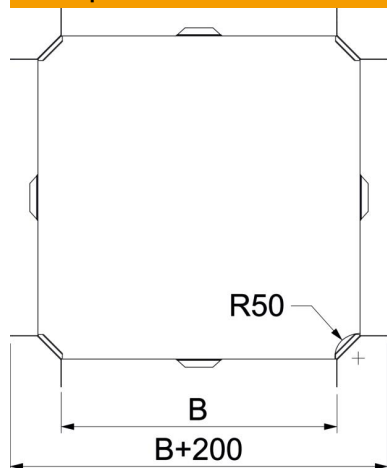

Технический паспорт

Крестообразная секция 60 FS

Артикульный номер: 6043656

Горизонтальная крестообразная секция для всех типов кабельных лотков с высотой боковой стенки 60 мм. Фасонная деталь поставляется в разобранном состоянии. Все боковые стороны предназначены для кабельных лотков одинаковой ширины. В комплекте с соответствующими крепежными элементами.

St Сталь

FS оцинкован конвейерным методом

Исходные данные

Артикульный номер	6043656
Тип	RK 630 FS RU
Обозначение 1	Крестообразная секция
Обозначение 2	горизонтально
Производитель	OBO
Размер	60x300
Цвет	цинковый
Материал	Сталь
Поверхность	оцинкован конвейерным методом
Стандарт поверхности	DIN EN 10346
Минимальная единица продажи	1
Единица расхода	Шт.
Масса	105 кг
Единица веса	кг/100 шт.

Технический паспорт

Крестообразная секция 60 FS

Артикульный номер: 6043656

Размеры

Ширина	300 мм
Высота	60 мм
Толщина листа	0,7 мм
Размер B	300 мм

Технические характеристики

Повышение живучести конструкции	нет
Схема расположения отверстий NATO	нет
Нержавеющая сталь, протравленная	нет
Конструкция для больших расстояний	нет
Вид соединителя кабеленесущей системы	Привинчен