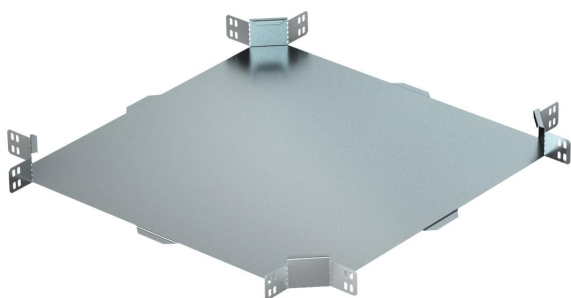

Технический паспорт

Крестообразная секция 60 FS

Артикульный номер: 6043656

Горизонтальная крестообразная секция для всех типов кабельных лотков с высотой боковой стенки 60 мм. Фасонная деталь поставляется в разобранном состоянии. Все боковые стороны предназначены для кабельных лотков одинаковой ширины. В комплекте с соответствующими крепежными элементами.

St Сталь

FS оцинкован конвейерным методом

Исходные данные

Артикульный номер	6043656
Тип	RK 630 FS RU
Обозначение 1	Крестообразная секция
Обозначение 2	горизонтально
Производитель	OBO
Размер	60x300
Цвет	цинковый
Материал	Сталь
Поверхность	оцинкован конвейерным методом
Стандарт поверхности	DIN EN 10346
Минимальная единица продажи	1
Единица расхода	Шт.
Масса	105 кг
Единица веса	кг/100 шт.

Технический паспорт

Крестообразная секция 60 FS

Артикульный номер: 6043656

Размеры

Ширина	300 мм
Высота	60 мм
Толщина листа	0,7 мм
Размер B	300 мм

Технические характеристики

Повышение живучести конструкции	нет
Схема расположения отверстий NATO	нет
Нержавеющая сталь, протравленная	нет
Конструкция для больших расстояний	нет
Вид соединителя кабеленесущей системы	Привинчен