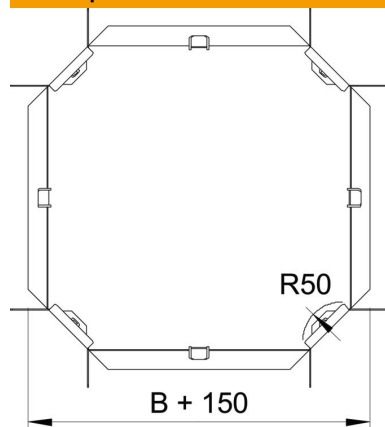

Технический паспорт

Крестообразная секция 60 FT

Артикульный номер: 7113315

Горизонтальная крестообразная секция для всех типов кабельных лотков с высотой боковой стенки 60 мм. Фасонная деталь поставляется в разобранном состоянии. Все боковые стороны предназначены для кабельных лотков одинаковой ширины. В комплекте с соответствующими крепежными элементами.

St Сталь

FT Горячее цинкование методом погружения

Исходные данные

Артикульный номер	7113315
Тип	RK 630 FT
Обозначение 1	Крестообразная секция
Обозначение 2	горизонтальн,с угл соединением
Производитель	OBO
Размер	60x300
Цвет	цинковый
Материал	Сталь
Поверхность	Горячее цинкование методом погружения
Стандарт поверхности	DIN EN ISO 1461
Минимальная единица продажи	1
Единица расхода	Шт.
Масса	216 кг
Единица веса	кг/100 шт.

Технический паспорт

Крестообразная секция 60 FT

Артикульный номер: 7113315

Размеры

Ширина	300 мм
Ширина	12 in
Высота	60 мм
Высота	2 in
Размер B	300 мм
Размер R	50 мм

Технические характеристики

Изгиб (угол)	90°
Конструкция соединителей	Соединитель в комплекте
Повышение живучести конструкции	нет
Толщина материала пластины дна	1 мм
Изменение направления	горизонтальный
Нержавеющая сталь, протравленная	нет
Конструкция для больших расстояний	нет
Вид соединителя кабеленесущей системы	Привинчен
Толщина борта	1,25 мм