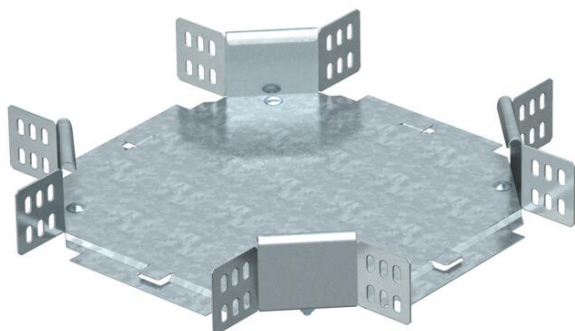

Технический паспорт

Крестообразная секция 60 FT

Артикульный номер: 7113315

Горизонтальная крестообразная секция для всех типов кабельных лотков с высотой боковой стенки 60 мм. Фасонная деталь поставляется в разобранном состоянии. Все боковые стороны предназначены для кабельных лотков одинаковой ширины. В комплекте с соответствующими крепежными элементами.

St Сталь

FT Горячее цинкование методом погружения

Исходные данные

Артикульный номер	7113315
Тип	RK 630 FT
Обозначение 1	Крестообразная секция
Обозначение 2	горизонтальн,с угл соединением
Производитель	OBO
Размер	60x300
Цвет	цинковый
Материал	Сталь
Поверхность	Горячее цинкование методом погружения
Стандарт поверхности	DIN EN ISO 1461
Минимальная единица продажи	1
Единица расхода	Шт.
Масса	216 кг
Единица веса	кг/100 шт.

Технический паспорт

Крестообразная секция 60 FT

Артикульный номер: 7113315

Размеры

Ширина	300 мм
Ширина	12 in
Высота	60 мм
Высота	2 in
Размер B	300 мм
Размер R	50 мм

Технические характеристики

Изгиб (угол)	90°
Конструкция соединителей	Соединитель в комплекте
Повышение живучести конструкции	нет
Толщина материала пластины дна	1 мм
Изменение направления	горизонтальный
Нержавеющая сталь, протравленная	нет
Конструкция для больших расстояний	нет
Вид соединителя кабеленесущей системы	Привинчен
Толщина борта	1,25 мм