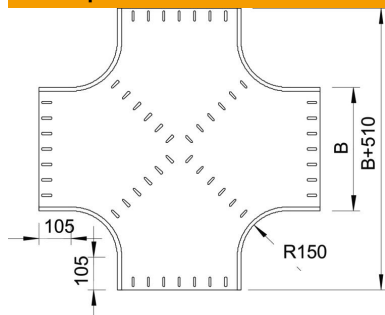

Технический паспорт

Крестообразная секция 60 FS

Артикульный номер: 7004397

Горизонтальная крестообразная секция для всех типов кабельных лотков с высотой боковой стенки 60 мм.
Фасонная деталь круглого исполнения. Внутренний радиус фасонной детали составляет 150 мм. Все боковые стороны предназначены для кабельных лотков одинаковой ширины.
Материал крепления заказывается отдельно.

St Сталь

FS оцинкован конвейерным методом

Исходные данные

Артикульный номер	7004397
Тип	RK 640 FS
Обозначение 1	Крестообразная секция
Обозначение 2	горизонтальный, круглая модель
Производитель	OBO
Размер	60x400
Материал	Сталь
Поверхность	оцинкован конвейерным методом
Стандарт поверхности	DIN EN 10346
Минимальная единица продажи	1
Единица расхода	Шт.
Масса	800 кг
Единица веса	кг/100 шт.

Технический паспорт

Крестообразная секция 60 FS

Артикульный номер: 7004397

Размеры

Ширина	400 мм
Ширина	16 in
Высота	60 мм
Высота	2 in
Толщина листа	1,5 мм
Размер B	400 мм
Размер R	150 мм

Технические характеристики

Изгиб (угол)	90°
Повышение живучести конструкции	нет
Толщина материала пластины дна	1,5 мм
Изменение направления	горизонтальный
Нержавеющая сталь, протравленная	нет
Конструкция для больших расстояний	нет
Вид соединителя кабеленесущей системы	Привинчен
Толщина борта	1,25 мм