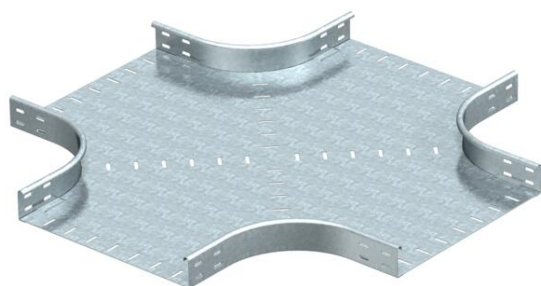

Технический паспорт

Крестообразная секция 60 FS

Артикульный номер: 7004397

Горизонтальная крестообразная секция для всех типов кабельных лотков с высотой боковой стенки 60 мм.
Фасонная деталь круглого исполнения. Внутренний радиус фасонной детали составляет 150 мм. Все боковые стороны предназначены для кабельных лотков одинаковой ширины.
Материал крепления заказывается отдельно.

St Сталь

FS оцинкован конвейерным методом

Исходные данные

Артикульный номер	7004397
Тип	RK 640 FS
Обозначение 1	Крестообразная секция
Обозначение 2	горизонтальный, круглая модель
Производитель	OBO
Размер	60x400
Материал	Сталь
Поверхность	оцинкован конвейерным методом
Стандарт поверхности	DIN EN 10346
Минимальная единица продажи	1
Единица расхода	Шт.
Масса	800 кг
Единица веса	кг/100 шт.

Технический паспорт

Крестообразная секция 60 FS

Артикульный номер: 7004397

Размеры

Ширина	400 мм
Ширина	16 in
Высота	60 мм
Высота	2 in
Толщина листа	1,5 мм
Размер B	400 мм
Размер R	150 мм

Технические характеристики

Изгиб (угол)	90°
Повышение живучести конструкции	нет
Толщина материала пластины дна	1,5 мм
Изменение направления	горизонтальный
Нержавеющая сталь, протравленная	нет
Конструкция для больших расстояний	нет
Вид соединителя кабеленесущей системы	Привинчен
Толщина борта	1,25 мм