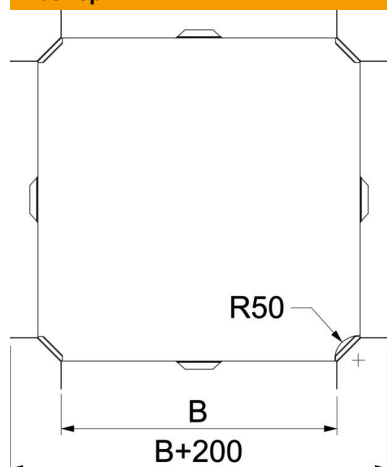

Технический паспорт

Крестообразная секция FS

Артикульный номер: 6043660

Горизонтальная крестообразная секция для всех типов кабельных лотков с высотой боковой стенки 60 мм.
Фасонная деталь поставляется в разобранном состоянии. Все боковые стороны предназначены для кабельных лотков одинаковой ширины.
В комплекте с соответствующими крепежными элементами.

St Сталь

FS оцинкован конвейерным методом

Исходные данные

Артикульный номер	6043660
Тип	RK 640 FS RU
Обозначение 1	Крестообразная секция
Обозначение 2	горизонтально
Производитель	OBO
Размер	60x400
Цвет	цинковый
Материал	Сталь
Поверхность	оцинкован конвейерным методом
Стандарт поверхности	DIN EN 10346
Минимальная единица продажи	1
Единица расхода	Шт.
Масса	153 кг
Единица веса	кг/100 шт.

Технический паспорт

Крестообразная секция FS

Артикульный номер: 6043660

Размеры

Ширина	400 мм
Высота	60 мм
Толщина листа	0,7 мм
Размер B	400 мм

Технические характеристики

Повышение живучести конструкции	нет
Схема расположения отверстий NATO	нет
Нержавеющая сталь, протравленная	нет
Конструкция для больших расстояний	нет
Вид соединителя кабеленесущей системы	Привинчен