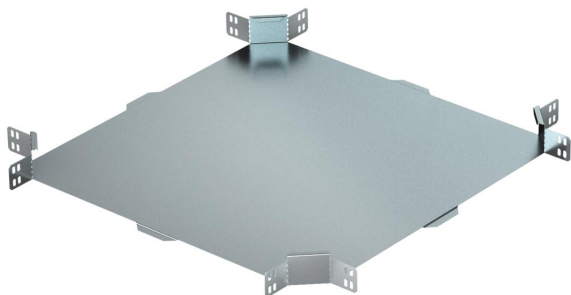

Технический паспорт

Крестообразная секция FS

Артикульный номер: 6043660

Горизонтальная крестообразная секция для всех типов кабельных лотков с высотой боковой стенки 60 мм.
Фасонная деталь поставляется в разобранном состоянии. Все боковые стороны предназначены для кабельных лотков одинаковой ширины.
В комплекте с соответствующими крепежными элементами.

St Сталь

FS оцинкован конвейерным методом

Исходные данные

Артикульный номер	6043660
Тип	RK 640 FS RU
Обозначение 1	Крестообразная секция
Обозначение 2	горизонтально
Производитель	OBO
Размер	60x400
Цвет	цинковый
Материал	Сталь
Поверхность	оцинкован конвейерным методом
Стандарт поверхности	DIN EN 10346
Минимальная единица продажи	1
Единица расхода	Шт.
Масса	153 кг
Единица веса	кг/100 шт.

Технический паспорт

Крестообразная секция FS

Артикульный номер: 6043660

Размеры

Ширина	400 мм
Высота	60 мм
Толщина листа	0,7 мм
Размер B	400 мм

Технические характеристики

Повышение живучести конструкции	нет
Схема расположения отверстий NATO	нет
Нержавеющая сталь, протравленная	нет
Конструкция для больших расстояний	нет
Вид соединителя кабеленесущей системы	Привинчен