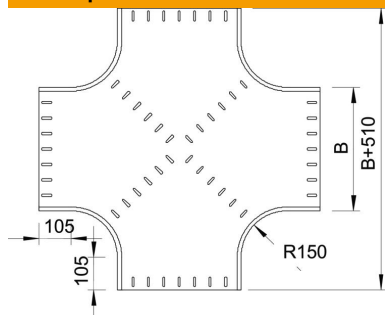

Технический паспорт

Крестообразная секция FT

Артикульный номер: 7113404

Горизонтальная крестообразная секция для всех типов кабельных лотков с высотой боковой стенки 60 мм.
Фасонная деталь круглого исполнения. Внутренний радиус фасонной детали составляет 150 мм. Все боковые стороны предназначены для кабельных лотков одинаковой ширины.
Материал крепления заказывается отдельно.

St Сталь

FT Горячее цинкование методом погружения

Исходные данные

Артикульный номер	7113404
Тип	RK 640 FT
Обозначение 1	Крестообразная секция
Обозначение 2	горизонтальный, круглая модель
Производитель	OBO
Размер	60x400
Цвет	цинковый
Материал	Сталь
Поверхность	Горячее цинкование методом погружения
Стандарт поверхности	DIN EN ISO 1461
Минимальная единица продажи	1
Единица расхода	Шт.
Масса	860 кг
Единица веса	кг/100 шт.

Технический паспорт

Крестообразная секция FT

Артикульный номер: 7113404

Размеры

Ширина	400 мм
Ширина	16 in
Высота	60 мм
Высота	2 in
Размер B	400 мм
Размер R	150 мм

Технические характеристики

Изгиб (угол)	90°
Повышение живучести конструкции	нет
Толщина материала пластины дна	1,5 мм
Изменение направления	горизонтальный
Нержавеющая сталь, протравленная	нет
Конструкция для больших расстояний	нет
Вид соединителя кабеленесущей системы	Привинчен
Толщина борта	1,25 мм