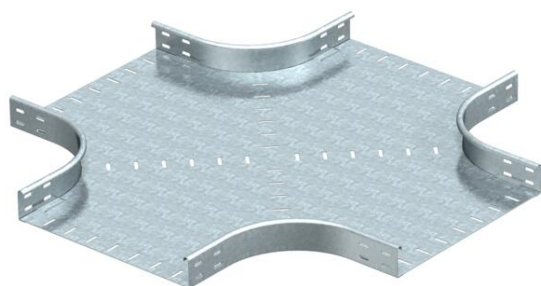

Технический паспорт

Крестообразная секция FT

Артикульный номер: 7113404

Горизонтальная крестообразная секция для всех типов кабельных лотков с высотой боковой стенки 60 мм.
Фасонная деталь круглого исполнения. Внутренний радиус фасонной детали составляет 150 мм. Все боковые стороны предназначены для кабельных лотков одинаковой ширины.
Материал крепления заказывается отдельно.

St Сталь

FT Горячее цинкование методом погружения

Исходные данные

Артикульный номер	7113404
Тип	RK 640 FT
Обозначение 1	Крестообразная секция
Обозначение 2	горизонтальный, круглая модель
Производитель	OBO
Размер	60x400
Цвет	цинковый
Материал	Сталь
Поверхность	Горячее цинкование методом погружения
Стандарт поверхности	DIN EN ISO 1461
Минимальная единица продажи	1
Единица расхода	Шт.
Масса	860 кг
Единица веса	кг/100 шт.

Технический паспорт

Крестообразная секция FT

Артикульный номер: 7113404

Размеры

Ширина	400 мм
Ширина	16 in
Высота	60 мм
Высота	2 in
Размер B	400 мм
Размер R	150 мм

Технические характеристики

Изгиб (угол)	90°
Повышение живучести конструкции	нет
Толщина материала пластины дна	1,5 мм
Изменение направления	горизонтальный
Нержавеющая сталь, протравленная	нет
Конструкция для больших расстояний	нет
Вид соединителя кабеленесущей системы	Привинчен
Толщина борта	1,25 мм