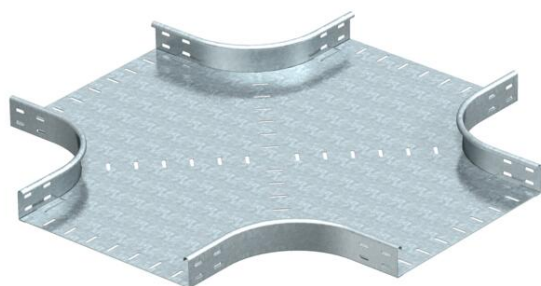

Технический паспорт

Крестообразная секция 60 FS

Артикульный номер: 7004419

Горизонтальная крестообразная секция для всех типов кабельных лотков с высотой боковой стенки 60 мм. Фасонная деталь круглого исполнения. Внутренний радиус фасонной детали составляет 150 мм. Все боковые стороны предназначены для кабельных лотков одинаковой ширины. Материал крепления заказывается отдельно.

St Сталь

FS оцинкован конвейерным методом

Исходные данные

Артикульный номер	7004419
Тип	RK 650 FS
Обозначение 1	Крестообразная секция
Обозначение 2	горизонтальный, круглая модель
Производитель	OBO
Размер	60x500
Материал	Сталь
Поверхность	оцинкован конвейерным методом
Стандарт поверхности	DIN EN 10346
Минимальная единица продажи	1
Единица расхода	Шт.
Масса	1120 кг
Единица веса	кг/100 шт.

Технический паспорт

Крестообразная секция 60 FS

Артикульный номер: 7004419

Размеры

Ширина	500 мм
Ширина	20 in
Высота	60 мм
Высота	2 in
Толщина листа	1,5 мм
Размер B	500 мм
Размер R	150 мм

Технические характеристики

Изгиб (угол)	90°
Повышение живучести конструкции	нет
Толщина материала пластины дна	1,5 мм
Изменение направления	горизонтальный
Нержавеющая сталь, протравленная	нет
Конструкция для больших расстояний	нет
Вид соединителя кабеленесущей системы	Привинчен
Толщина борта	1,25 мм