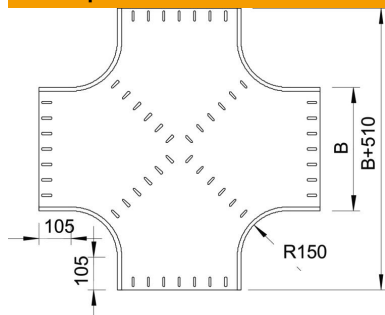

Технический паспорт

Крестообразная секция 60 FS

Артикульный номер: 7004419

Горизонтальная крестообразная секция для всех типов кабельных лотков с высотой боковой стенки 60 мм. Фасонная деталь круглого исполнения. Внутренний радиус фасонной детали составляет 150 мм. Все боковые стороны предназначены для кабельных лотков одинаковой ширины. Материал крепления заказывается отдельно.

St Сталь

FS оцинкован конвейерным методом

Исходные данные

Артикульный номер	7004419
Тип	RK 650 FS
Обозначение 1	Крестообразная секция
Обозначение 2	горизонтальный, круглая модель
Производитель	OBO
Размер	60x500
Материал	Сталь
Поверхность	оцинкован конвейерным методом
Стандарт поверхности	DIN EN 10346
Минимальная единица продажи	1
Единица расхода	Шт.
Масса	1120 кг
Единица веса	кг/100 шт.

Технический паспорт

Крестообразная секция 60 FS

Артикульный номер: 7004419

Размеры

Ширина	500 мм
Ширина	20 in
Высота	60 мм
Высота	2 in
Толщина листа	1,5 мм
Размер B	500 мм
Размер R	150 мм

Технические характеристики

Изгиб (угол)	90°
Повышение живучести конструкции	нет
Толщина материала пластины дна	1,5 мм
Изменение направления	горизонтальный
Нержавеющая сталь, протравленная	нет
Конструкция для больших расстояний	нет
Вид соединителя кабеленесущей системы	Привинчен
Толщина борта	1,25 мм