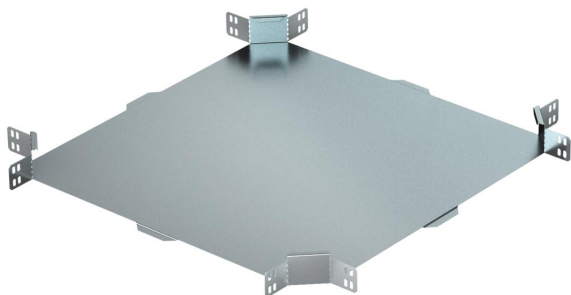

Технический паспорт

Крестообразная секция 60 FS

Артикульный номер: 6043662

Горизонтальная крестообразная секция для всех типов кабельных лотков с высотой боковой стенки 60 мм.
Фасонная деталь поставляется в разобранном состоянии. Все боковые стороны предназначены для кабельных лотков одинаковой ширины.
В комплекте с соответствующими крепежными элементами.

St Сталь

FS оцинкован конвейерным методом

Исходные данные

Артикульный номер	6043662
Тип	RK 650 FS RU
Обозначение 1	Крестообразная секция
Обозначение 2	горизонтально
Производитель	OBO
Размер	60x500
Цвет	цинковый
Материал	Сталь
Поверхность	оцинкован конвейерным методом
Стандарт поверхности	DIN EN 10346
Минимальная единица продажи	1
Единица расхода	Шт.
Масса	213 кг
Единица веса	кг/100 шт.

Технический паспорт

Крестообразная секция 60 FS

Артикульный номер: 6043662

Размеры

Ширина	500 мм
Высота	60 мм
Толщина листа	0,7 мм
Размер B	500 мм

Технические характеристики

Повышение живучести конструкции	нет
Схема расположения отверстий NATO	нет
Нержавеющая сталь, протравленная	нет
Конструкция для больших расстояний	нет
Вид соединителя кабеленесущей системы	Привинчен