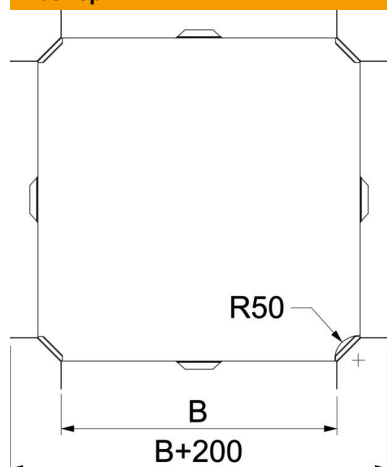

Технический паспорт

Крестообразная секция 60 FS

Артикульный номер: 6043662

Горизонтальная крестообразная секция для всех типов кабельных лотков с высотой боковой стенки 60 мм.
Фасонная деталь поставляется в разобранном состоянии. Все боковые стороны предназначены для кабельных лотков одинаковой ширины.
В комплекте с соответствующими крепежными элементами.

St Сталь

FS оцинкован конвейерным методом

Исходные данные

Артикульный номер	6043662
Тип	RK 650 FS RU
Обозначение 1	Крестообразная секция
Обозначение 2	горизонтально
Производитель	OBO
Размер	60x500
Цвет	цинковый
Материал	Сталь
Поверхность	оцинкован конвейерным методом
Стандарт поверхности	DIN EN 10346
Минимальная единица продажи	1
Единица расхода	Шт.
Масса	213 кг
Единица веса	кг/100 шт.

Технический паспорт

Крестообразная секция 60 FS

Артикульный номер: 6043662

Размеры

Ширина	500 мм
Высота	60 мм
Толщина листа	0,7 мм
Размер B	500 мм

Технические характеристики

Повышение живучести конструкции	нет
Схема расположения отверстий NATO	нет
Нержавеющая сталь, протравленная	нет
Конструкция для больших расстояний	нет
Вид соединителя кабеленесущей системы	Привинчен