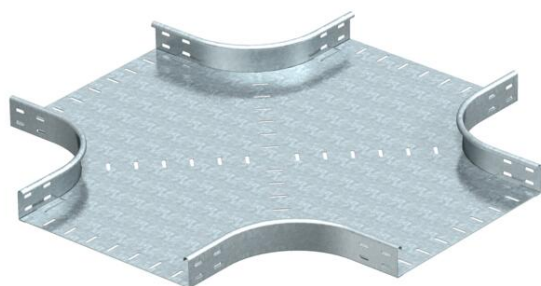

## Крестообразная секция 60 FS

Артикульный номер: 7004435

Горизонтальная крестообразная секция для всех типов кабельных лотков с высотой боковой стенки 60 мм.  
Фасонная деталь круглого исполнения. Внутренний радиус фасонной детали составляет 150 мм. Все боковые стороны предназначены для кабельных лотков одинаковой ширины.  
Материал крепления заказывается отдельно.

### Исходные данные

Артикульный номер	7004435
Тип	RK 660 FS
Обозначение 1	Крестообразная секция
Обозначение 2	горизонтальный, круглая модель
Производитель	OBO
Размер	60x600
Материал	Сталь
Поверхность	оцинкован конвейерным методом
Стандарт поверхности	DIN EN 10346
Минимальная единица продажи	1
Единица расхода	Шт.
Масса	1291 кг
Единица веса	кг/100 шт.

# Технический паспорт

Крестообразная секция 60 FS

Артикульный номер: 7004435

## Технические характеристики

Изгиб (угол)	90°
Повышение живучести конструкции	нет
Толщина материала пластины дна	1,5 мм
Изменение направления	горизонтальный
Нержавеющая сталь, протравленная	нет
Конструкция для больших расстояний	нет
Вид соединителя кабеленесущей системы	Привинчен
Толщина борта	1,25 мм