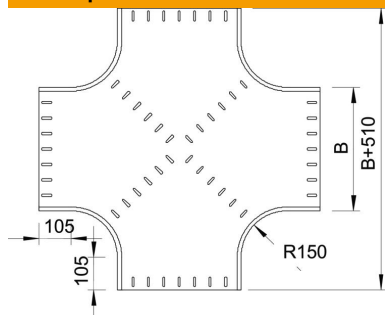

## Крестообразная секция 60 FS

Артикульный номер: 7004435

Горизонтальная крестообразная секция для всех типов кабельных лотков с высотой боковой стенки 60 мм.  
Фасонная деталь круглого исполнения. Внутренний радиус фасонной детали составляет 150 мм. Все боковые стороны предназначены для кабельных лотков одинаковой ширины.  
Материал крепления заказывается отдельно.

### Исходные данные

Артикульный номер	7004435
Тип	RK 660 FS
Обозначение 1	Крестообразная секция
Обозначение 2	горизонтальный, круглая модель
Производитель	OBO
Размер	60x600
Материал	Сталь
Поверхность	оцинкован конвейерным методом
Стандарт поверхности	DIN EN 10346
Минимальная единица продажи	1
Единица расхода	Шт.
Масса	1291 кг
Единица веса	кг/100 шт.

## Размеры

Ширина	600 мм
Ширина	24 in
Высота	60 мм
Высота	2 in
Толщина листа	1,5 мм
Размер B	600 мм
Размер R	150 мм

## Технические характеристики

Изгиб (угол)	90°
Повышение живучести конструкции	нет
Толщина материала пластины дна	1,5 мм
Изменение направления	горизонтальный
Нержавеющая сталь, протравленная	нет
Конструкция для больших расстояний	нет
Вид соединителя кабеленесущей системы	Привинчен
Толщина борта	1,25 мм