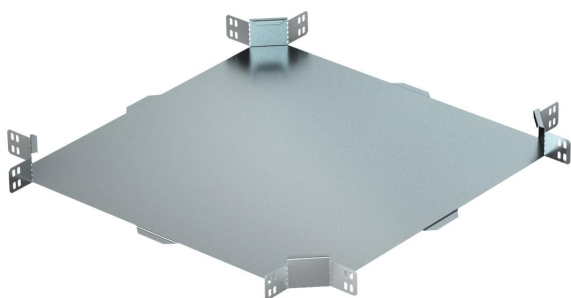

Технический паспорт

Крестообразная секция 60 FS

Артикульный номер: 6043664

Горизонтальная крестообразная секция для всех типов кабельных лотков с высотой боковой стенки 60 мм. Фасонная деталь поставляется в разобранном состоянии. Все боковые стороны предназначены для кабельных лотков одинаковой ширины. В комплекте с соответствующими крепежными элементами.

St Сталь

FS оцинкован конвейерным методом

Исходные данные

Артикульный номер	6043664
Тип	RK 660 FS RU
Обозначение 1	Крестообразная секция
Обозначение 2	горизонтально
Производитель	OBO
Размер	60x600
Цвет	цинковый
Материал	Сталь
Поверхность	оцинкован конвейерным методом
Стандарт поверхности	DIN EN 10346
Минимальная единица продажи	1
Единица расхода	Шт.
Масса	283 кг
Единица веса	кг/100 шт.

Технический паспорт

Крестообразная секция 60 FS

Артикульный номер: 6043664

Размеры

Ширина	600 мм
Высота	60 мм
Толщина листа	0,7 мм
Размер B	600 мм

Технические характеристики

Повышение живучести конструкции	нет
Схема расположения отверстий NATO	нет
Нержавеющая сталь, протравленная	нет
Конструкция для больших расстояний	нет
Вид соединителя кабеленесущей системы	Привинчен