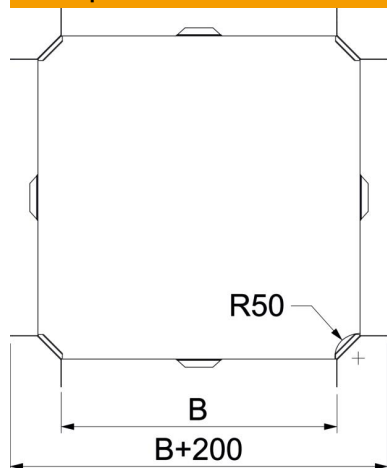

Технический паспорт

Крестообразная секция 60 FS

Артикульный номер: 6043664

Горизонтальная крестообразная секция для всех типов кабельных лотков с высотой боковой стенки 60 мм. Фасонная деталь поставляется в разобранном состоянии. Все боковые стороны предназначены для кабельных лотков одинаковой ширины. В комплекте с соответствующими крепежными элементами.

St Сталь

FS оцинкован конвейерным методом

Исходные данные

Артикульный номер	6043664
Тип	RK 660 FS RU
Обозначение 1	Крестообразная секция
Обозначение 2	горизонтально
Производитель	OBO
Размер	60x600
Цвет	цинковый
Материал	Сталь
Поверхность	оцинкован конвейерным методом
Стандарт поверхности	DIN EN 10346
Минимальная единица продажи	1
Единица расхода	Шт.
Масса	283 кг
Единица веса	кг/100 шт.

Технический паспорт

Крестообразная секция 60 FS

Артикульный номер: 6043664

Размеры

Ширина	600 мм
Высота	60 мм
Толщина листа	0,7 мм
Размер B	600 мм

Технические характеристики

Повышение живучести конструкции	нет
Схема расположения отверстий NATO	нет
Нержавеющая сталь, протравленная	нет
Конструкция для больших расстояний	нет
Вид соединителя кабеленесущей системы	Привинчен