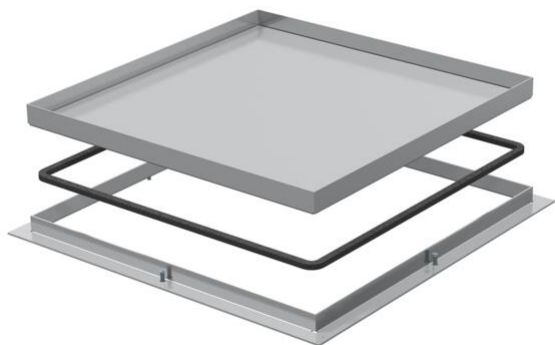

# Технический паспорт

Ревизионный люк RK, номинальный размер 350-3, из нержавеющей стали

Артикульный номер: 7406040

Кассетная рамка, глухая, для формирования ревизионного отверстия в UZD350-3 в полах с сухим или влажным типом уборки во внутренних помещениях. Подходит только для гладких напольных покрытий.

## Исходные данные

Артикульный номер	7406040
Тип	RK V3 25
Обозначение 1	Кассетная рамка
Обозначение 2	глухой
Производитель	OBO
Размер	383x383x25
Материал	Нержавеющая сталь 1.4301 (304)
Минимальная единица продажи	1
Единица расхода	Шт.
Масса	787 кг
Единица веса	кг/100 шт.
Углеродный след CO <sub>2</sub> (GWP) от колыбели до ворот	31,1781 кг CO <sub>2</sub> e / 1 Шт.

## Размеры

Размер A	424 мм
Размер B	388 мм
Размер C	382 мм
Размер h	25 мм