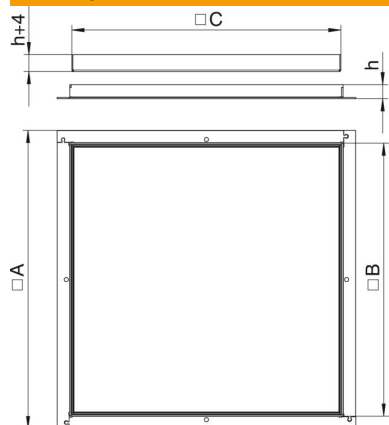

## Исходные данные

Артикульный номер	7406040
Тип	RK V3 25
Обозначение 1	Кассетная рамка
Обозначение 2	глухой
Производитель	OBO
Размер	383x383x25
Материал	Нержавеющая сталь 1.4301 (304)
Минимальная единица продажи	1
Единица расхода	Шт.
Масса	787 кг
Единица веса	кг/100 шт.
Углеродный след CO <sub>2</sub> (GWP) от колыбели до ворот	31,1781 кг CO <sub>2</sub> e / 1 Шт.

# Технический паспорт

Ревизионный люк РК, номинальный размер 350-3, из нержавеющей стали

Артикульный номер: 7406040

## Размеры

Размер A	424 мм
Размер B	388 мм
Размер C	382 мм
Размер h	25 мм