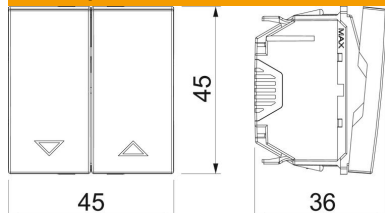

Технический паспорт

Выключатель для рольставней, ширина 1 модуль

Артикульный номер: 6120980

Кнопка управления рольставнями с электрической блокировкой, 1-контактная, 10 А, 250 V~, со штепсельными зажимами.

PC Поликарбонат

Исходные данные

Артикульный номер	6120980
Тип	RT-BS RW1
Обозначение 1	Переключатель для рольставней
Производитель	OBO
Размер	10 А, 250 V
Цвет	белоснежный; RAL 9010
Материал	Поликарбонат
Минимальная единица продажи	1
Единица расхода	Шт.
Масса	3,7 кг
Единица веса	кг/100 шт.

Размеры

Размер 45 x 45

Технический паспорт

Выключатель для рольставней, ширина 1 модуль

Артикульный номер: 6120980

Технические характеристики

Количество модулей (при модульной конструкции)	1
Конструкция поверхности	матовый
Исполнение	Клавишный выключатель, 1-полюсный
Вид управления	Клавишный переключатель
Вид крепления	einrasten
Поле для маркировки	нет
Не содержит галогенов	да
Вид монтажа	Кабельный канал
Номинальное напряжение	250 V
Номинальный ток	10 A
Вид защиты	IP20
Прозрачный	нет
Сводка	Прочее