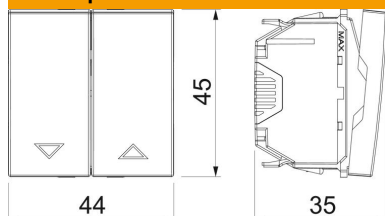

Технический паспорт

Выключатель для рольставней, ширина 1 модуль

Артикульный номер: 6120982

Кнопка управления рольставнями с электрической блокировкой, 1-контактная, 10 А, 250 V~, со штепсельными зажимами.

PC Поликарбонат

Исходные данные

Артикульный номер	6120982
Тип	RT-BS SWGR1
Обозначение 1	Переключатель для рольставней
Производитель	OBO
Размер	10 А, 250 V
Цвет	цвет: черный; RAL 7021
Материал	Поликарбонат
Минимальная единица продажи	1
Единица расхода	Шт.
Масса	3,7 кг
Единица веса	кг/100 шт.

Размеры

Размер	45 x 45
--------	---------

Технический паспорт

Выключатель для рольставней, ширина 1 модуль

Артикульный номер: 6120982

Технические характеристики

Количество модулей (при модульной конструкции)	1
Конструкция поверхности	матовый
Исполнение	Клавишный выключатель, 1-полюсный
Вид управления	Клавишный переключатель
Вид крепления	einrasten
Поле для маркировки	нет
Не содержит галогенов	да
Вид монтажа	Кабельный канал
Номинальное напряжение	250 V
Номинальный ток	10 A
Вид защиты	IP20
Прозрачный	нет
Сводка	Прочее