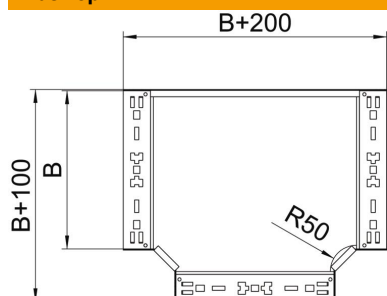

## T-образная секция Magic 110 FS

Артикульный номер: 6042010

T-образное/крестовое соединение с системой соединителей для быстрого монтажа. Для всех типов кабельных лотков, высота боковой стенки которых составляет 110 мм.

### Исходные данные

Артикульный номер	6042010
Тип	RTM 110 FS
Обозначение 1	T-образная секция
Обозначение 2	с быстрым соединителем
Производитель	OBO
Размер	110x100
Материал	Сталь
Поверхность	оцинкован конвейерным методом
Стандарт поверхности	DIN EN 10346
Минимальная единица продажи	1
Единица расхода	Шт.
Масса	113,6 кг
Единица веса	кг/100 шт.

### Размеры

Ширина	100 мм
Высота	110 мм
Толщина листа	1,25 мм
Размер B	100 мм