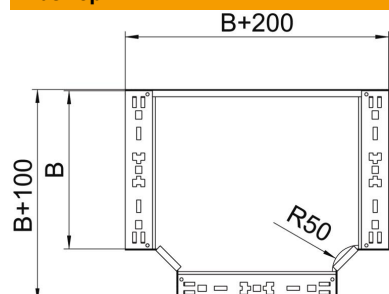

## T-образная секция Magic 110 FT

Артикульный номер: 6042030

T-образное/крестовое соединение с системой соединителей для быстрого монтажа. Для всех типов кабельных лотков, высота боковой стенки которых составляет 110 мм.

### Исходные данные

Артикульный номер	6042030
Тип	RTM 110 FT
Обозначение 1	T-образная секция
Обозначение 2	с быстрым соединителем
Производитель	OBO
Размер	110x100
Материал	Сталь
Поверхность	Горячее цинкование методом погружения
Стандарт поверхности	DIN EN ISO 1461
Минимальная единица продажи	1
Единица расхода	Шт.
Масса	121,8 кг
Единица веса	кг/100 шт.

## T-образная секция Magic 110 FT

Артикульный номер: 6042030

### Размеры

Ширина	100 мм
Высота	110 мм
Толщина листа	1,25 мм
Размер B	100 мм