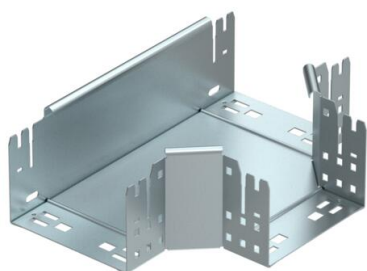

## T-образная секция Magic 110 FS

Артикульный номер: 6042011

T-образное/крестовое соединение с системой соединителей для быстрого монтажа. Для всех типов кабельных лотков, высота боковой стенки которых составляет 110 мм.

### Исходные данные

Артикульный номер	6042011
Тип	RTM 115 FS
Обозначение 1	T-образная секция
Обозначение 2	с быстрым соединителем
Производитель	OBO
Размер	110x150
Материал	Сталь
Поверхность	оцинкован конвейерным методом
Стандарт поверхности	DIN EN 10346
Минимальная единица продажи	1
Единица расхода	Шт.
Масса	147,2 кг
Единица веса	кг/100 шт.

### Технические характеристики

Изгиб (угол)	90°
Конструкция соединителей	Встроенный соединитель
Повышение живучести конструкции	нет
Схема расположения отверстий NATO	нет
Изменение направления	горизонтальный
Нержавеющая сталь, протравленная	нет
Конструкция для больших расстояний	нет
Вид соединителя кабеленесущей системы	Привинчен
Толщина борта	1,25 мм