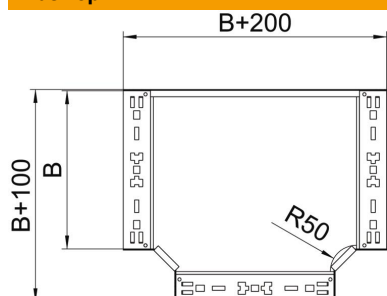

## T-образная секция Magic 110 FS

Артикульный номер: 6042011

T-образное/крестовое соединение с системой соединителей для быстрого монтажа. Для всех типов кабельных лотков, высота боковой стенки которых составляет 110 мм.

### Исходные данные

Артикульный номер	6042011
Тип	RTM 115 FS
Обозначение 1	T-образная секция
Обозначение 2	с быстрым соединителем
Производитель	OBO
Размер	110x150
Материал	Сталь
Поверхность	оцинкован конвейерным методом
Стандарт поверхности	DIN EN 10346
Минимальная единица продажи	1
Единица расхода	Шт.
Масса	147,2 кг
Единица веса	кг/100 шт.

### Размеры

Ширина	150 мм
Высота	110 мм
Толщина листа	1,25 мм
Размер B	150 мм