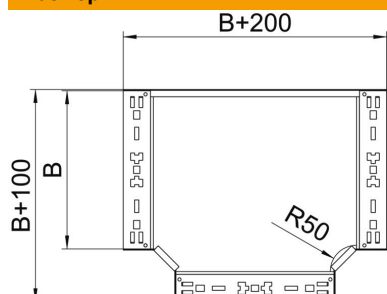

Технический паспорт

T-образная секция Magic 110 FT

Артикульный номер: 6042032

T-образное/крестовое соединение с системой соединителей для быстрого монтажа. Для всех типов кабельных лотков, высота боковой стенки которых составляет 110 мм.

St Сталь

FT Горячее цинкование методом погружения

Исходные данные

Артикульный номер	6042032
Тип	RTM 115 FT
Обозначение 1	T-образная секция
Обозначение 2	с быстрым соединителем
Производитель	OBO
Размер	110x150
Материал	Сталь
Поверхность	Горячее цинкование методом погружения
Стандарт поверхности	DIN EN ISO 1461
Минимальная единица продажи	1
Единица расхода	Шт.
Масса	157,9 кг
Единица веса	кг/100 шт.

Технический паспорт

T-образная секция Magic 110 FT

Артикульный номер: 6042032

Размеры

Ширина	150 мм
Высота	110 мм
Толщина листа	1,25 мм
Размер B	150 мм

Технические характеристики

Изгиб (угол)	90°
Конструкция соединителей	Встроенный соединитель
Повышение живучести конструкции	нет
Схема расположения отверстий NATO	нет
Изменение направления	горизонтальный
Нержавеющая сталь, протравленная	нет
Конструкция для больших расстояний	нет
Вид соединителя кабеленесущей системы	Привинчен
Толщина борта	1,25 мм