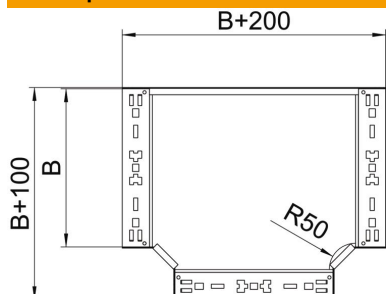

Технический паспорт

T-образная секция Magic 110 FS

Артикульный номер: 6042012

T-образное/крестовое соединение с системой соединителей для быстрого монтажа. Для всех типов кабельных лотков, высота боковой стенки которых составляет 110 мм.

St Сталь

FS оцинкован конвейерным методом

Исходные данные

| | |
|-----------------------------|-------------------------------|
| Артикульный номер | 6042012 |
| Тип | RTM 120 FS |
| Обозначение 1 | T-образная секция |
| Обозначение 2 | с быстрым соединителем |
| Производитель | OBO |
| Размер | 110x200 |
| Материал | Сталь |
| Поверхность | оцинкован конвейерным методом |
| Стандарт поверхности | DIN EN 10346 |
| Минимальная единица продажи | 1 |
| Единица расхода | Шт. |
| Масса | 185,5 кг |
| Единица веса | кг/100 шт. |

Технический паспорт

T-образная секция Magic 110 FS

Артикульный номер: 6042012

Размеры

| | |
|---------------|---------|
| Ширина | 200 мм |
| Высота | 110 мм |
| Толщина листа | 1,25 мм |
| Размер B | 200 мм |