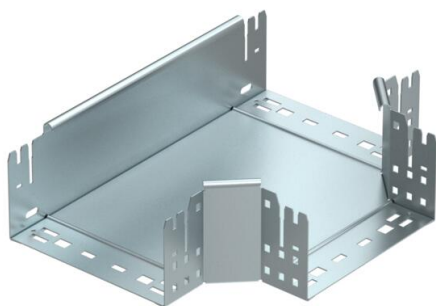

Технический паспорт

T-образная секция Magic 110 FS

Артикульный номер: 6042012

T-образное/крестовое соединение с системой соединителей для быстрого монтажа. Для всех типов кабельных лотков, высота боковой стенки которых составляет 110 мм.

St Сталь

FS оцинкован конвейерным методом

Исходные данные

| | |
|-----------------------------|-------------------------------|
| Артикульный номер | 6042012 |
| Тип | RTM 120 FS |
| Обозначение 1 | T-образная секция |
| Обозначение 2 | с быстрым соединителем |
| Производитель | OBO |
| Размер | 110x200 |
| Материал | Сталь |
| Поверхность | оцинкован конвейерным методом |
| Стандарт поверхности | DIN EN 10346 |
| Минимальная единица продажи | 1 |
| Единица расхода | Шт. |
| Масса | 185,5 кг |
| Единица веса | кг/100 шт. |

Технический паспорт

T-образная секция Magic 110 FS

Артикульный номер: 6042012

Размеры

| | |
|---------------|---------|
| Ширина | 200 мм |
| Высота | 110 мм |
| Толщина листа | 1,25 мм |
| Размер B | 200 мм |

Технические характеристики

| | |
|---------------------------------------|------------------------|
| Изгиб (угол) | 90° |
| Конструкция соединителей | Встроенный соединитель |
| Повышение живучести конструкции | нет |
| Схема расположения отверстий NATO | нет |
| Изменение направления | горизонтальный |
| Нержавеющая сталь, протравленная | нет |
| Конструкция для больших расстояний | нет |
| Вид соединителя кабеленесущей системы | Привинчен |
| Толщина борта | 1,25 мм |