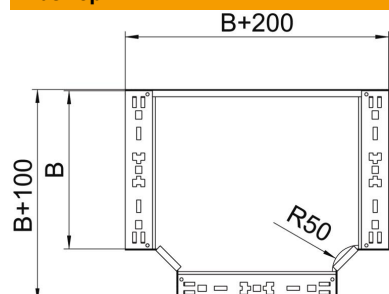

Технический паспорт

T-образная секция Magic 110 FT

Артикульный номер: 6042034

T-образное/крестовое соединение с системой соединителей для быстрого монтажа. Для всех типов кабельных лотков, высота боковой стенки которых составляет 110 мм.

St Сталь

FT Горячее цинкование методом погружения

Исходные данные

Артикульный номер	6042034
Тип	RTM 120 FT
Обозначение 1	T-образная секция
Обозначение 2	с быстрым соединителем
Производитель	OBO
Размер	110x200
Материал	Сталь
Поверхность	Горячее цинкование методом погружения
Стандарт поверхности	DIN EN ISO 1461
Минимальная единица продажи	1
Единица расхода	Шт.
Масса	198,9 кг
Единица веса	кг/100 шт.

Технический паспорт

T-образная секция Magic 110 FT

Артикульный номер: 6042034

Размеры

Ширина	200 мм
Высота	110 мм
Толщина листа	1,25 мм
Размер B	200 мм

Технические характеристики

Изгиб (угол)	90°
Конструкция соединителей	Встроенный соединитель
Повышение живучести конструкции	нет
Схема расположения отверстий NATO	нет
Изменение направления	горизонтальный
Нержавеющая сталь, протравленная	нет
Конструкция для больших расстояний	нет
Вид соединителя кабеленесущей системы	Привинчен
Толщина борта	1,25 мм