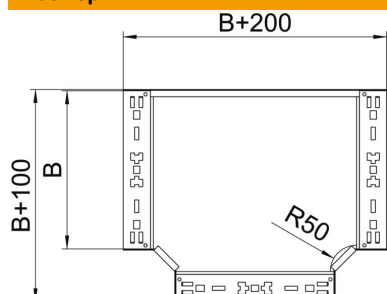

## T-образная секция Magic 110 FS

Артикульный номер: 6042014

T-образное/крестовое соединение с системой соединителей для быстрого монтажа. Для всех типов кабельных лотков, высота боковой стенки которых составляет 110 мм.

### Исходные данные

Артикульный номер	6042014
Тип	RTM 130 FS
Обозначение 1	T-образная секция
Обозначение 2	с быстрым соединителем
Производитель	OBO
Размер	110x300
Материал	Сталь
Поверхность	оцинкован конвейерным методом
Стандарт поверхности	DIN EN 10346
Минимальная единица продажи	1
Единица расхода	Шт.
Масса	275,6 кг
Единица веса	кг/100 шт.

### Размеры

Ширина	300 мм
Высота	110 мм
Толщина листа	1,25 мм
Размер B	300 мм