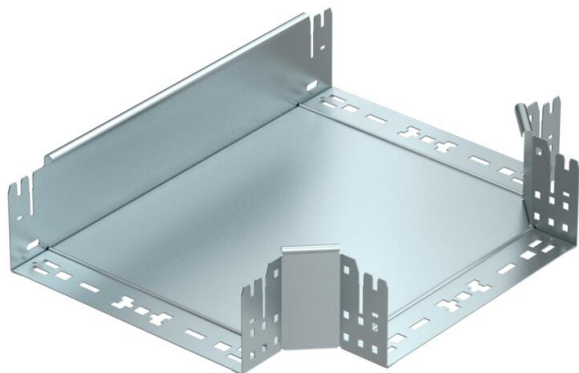

## T-образная секция Magic 110 FS

Артикульный номер: 6042014

T-образное/крестовое соединение с системой соединителей для быстрого монтажа. Для всех типов кабельных лотков, высота боковой стенки которых составляет 110 мм.

### Исходные данные

Артикульный номер	6042014
Тип	RTM 130 FS
Обозначение 1	T-образная секция
Обозначение 2	с быстрым соединителем
Производитель	OBO
Размер	110x300
Материал	Сталь
Поверхность	оцинкован конвейерным методом
Стандарт поверхности	DIN EN 10346
Минимальная единица продажи	1
Единица расхода	Шт.
Масса	275,6 кг
Единица веса	кг/100 шт.

### Размеры

Ширина	300 мм
Высота	110 мм
Толщина листа	1,25 мм
Размер B	300 мм

### Технические характеристики

Изгиб (угол)	90°
Конструкция соединителей	Встроенный соединитель
Повышение живучести конструкции	нет
Схема расположения отверстий NATO	нет
Изменение направления	горизонтальный
Нержавеющая сталь, протравленная	нет
Конструкция для больших расстояний	нет
Вид соединителя кабеленесущей системы	Привинчен
Толщина борта	1,25 мм