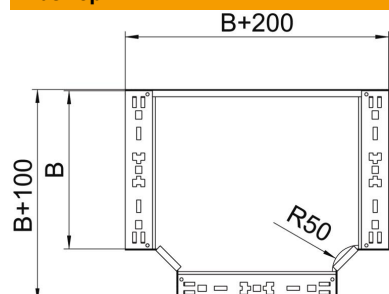

Технический паспорт

Т-образная секция Magic 110 FT

Артикульный номер: 6042036

Т-образное/крестовое соединение с системой соединителей для быстрого монтажа. Для всех типов кабельных лотков, высота боковой стенки которых составляет 110 мм.

St Сталь

FT Горячее цинкование методом погружения

Исходные данные

Артикульный номер	6042036
Тип	RTM 130 FT
Обозначение 1	Т-образная секция
Обозначение 2	с быстрым соединителем
Производитель	OBO
Размер	110x300
Материал	Сталь
Поверхность	Горячее цинкование методом погружения
Стандарт поверхности	DIN EN ISO 1461
Минимальная единица продажи	1
Единица расхода	Шт.
Масса	295,5 кг
Единица веса	кг/100 шт.

Технический паспорт

T-образная секция Magic 110 FT

Артикульный номер: 6042036

Размеры

Ширина	300 мм
Высота	110 мм
Толщина листа	1,25 мм
Размер B	300 мм

Технические характеристики

Изгиб (угол)	90°
Конструкция соединителей	Встроенный соединитель
Повышение живучести конструкции	нет
Схема расположения отверстий NATO	нет
Изменение направления	горизонтальный
Нержавеющая сталь, протравленная	нет
Конструкция для больших расстояний	нет
Вид соединителя кабеленесущей системы	Привинчен
Толщина борта	1,25 мм