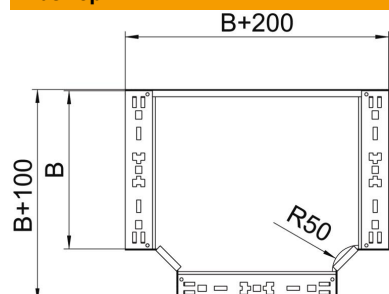

Технический паспорт

T-образная секция Magic 110 FS

Артикульный номер: 6042018

T-образное/крестовое соединение с системой соединителей для быстрого монтажа. Для всех типов кабельных лотков, высота боковой стенки которых составляет 110 мм.

St Сталь

FS оцинкован конвейерным методом

Исходные данные

Артикульный номер	6042018
Тип	RTM 140 FS
Обозначение 1	T-образная секция
Обозначение 2	с быстрым соединителем
Производитель	OBO
Размер	110x400
Материал	Сталь
Поверхность	оцинкован конвейерным методом
Стандарт поверхности	DIN EN 10346
Минимальная единица продажи	1
Единица расхода	Шт.
Масса	380,3 кг
Единица веса	кг/100 шт.

Технический паспорт

T-образная секция Magic 110 FS

Артикульный номер: 6042018

Размеры

Ширина	400 мм
Высота	110 мм
Толщина листа	1,25 мм
Размер B	400 мм

Технические характеристики

Изгиб (угол)	90°
Конструкция соединителей	Встроенный соединитель
Повышение живучести конструкции	нет
Схема расположения отверстий NATO	нет
Изменение направления	горизонтальный
Нержавеющая сталь, протравленная	нет
Конструкция для больших расстояний	нет
Вид соединителя кабеленесущей системы	Привинчен
Толщина борта	1,25 мм