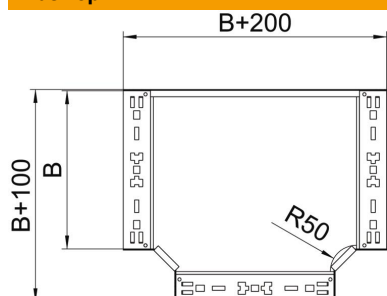

Технический паспорт

T-образная секция Magic 110 FT

Артикульный номер: 6042038

T-образное/крестовое соединение с системой соединителей для быстрого монтажа. Для всех типов кабельных лотков, высота боковой стенки которых составляет 110 мм.

St Сталь

FT Горячее цинкование методом погружения

Исходные данные

Артикульный номер	6042038
Тип	RTM 140 FT
Обозначение 1	T-образная секция
Обозначение 2	с быстрым соединителем
Производитель	OBO
Размер	110x400
Материал	Сталь
Поверхность	Горячее цинкование методом погружения
Стандарт поверхности	DIN EN ISO 1461
Минимальная единица продажи	1
Единица расхода	Шт.
Масса	407,8 кг
Единица веса	кг/100 шт.

Технический паспорт

T-образная секция Magic 110 FT

Артикульный номер: 6042038

Размеры

Ширина	400 мм
Высота	110 мм
Толщина листа	1,25 мм
Размер B	400 мм

Технические характеристики

Изгиб (угол)	90°
Конструкция соединителей	Встроенный соединитель
Повышение живучести конструкции	нет
Схема расположения отверстий NATO	нет
Изменение направления	горизонтальный
Нержавеющая сталь, протравленная	нет
Конструкция для больших расстояний	нет
Вид соединителя кабеленесущей системы	Привинчен
Толщина борта	1,25 мм