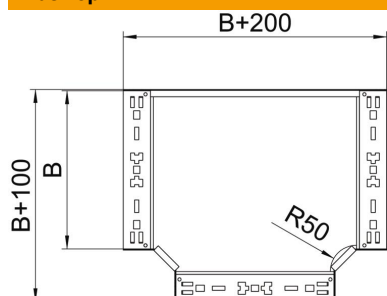

Технический паспорт

T-образная секция Magic 110 FS

Артикульный номер: 6042020

T-образное/крестовое соединение с системой соединителей для быстрого монтажа. Для всех типов кабельных лотков, высота боковой стенки которых составляет 110 мм.

St Сталь

FS оцинкован конвейерным методом

Исходные данные

Артикульный номер	6042020
Тип	RTM 150 FS
Обозначение 1	T-образная секция
Обозначение 2	с быстрым соединителем
Производитель	OBO
Размер	110x500
Материал	Сталь
Поверхность	оцинкован конвейерным методом
Стандарт поверхности	DIN EN 10346
Минимальная единица продажи	1
Единица расхода	Шт.
Масса	510,1 кг
Единица веса	кг/100 шт.

Технический паспорт

T-образная секция Magic 110 FS

Артикульный номер: 6042020

Размеры

Ширина	500 мм
Высота	110 мм
Толщина листа	1,25 мм
Размер B	500 мм

Технические характеристики

Изгиб (угол)	90°
Конструкция соединителей	Встроенный соединитель
Повышение живучести конструкции	нет
Схема расположения отверстий NATO	нет
Изменение направления	горизонтальный
Нержавеющая сталь, протравленная	нет
Конструкция для больших расстояний	нет
Вид соединителя кабеленесущей системы	Привинчен
Толщина борта	1,25 мм