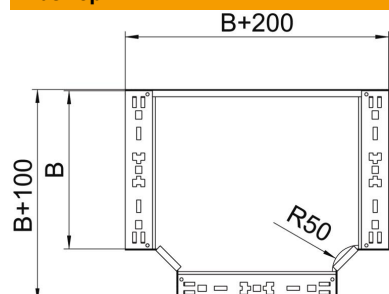

Технический паспорт

T-образная секция Magic 110 FT

Артикульный номер: 6042040

T-образное/крестовое соединение с системой соединителей для быстрого монтажа. Для всех типов кабельных лотков, высота боковой стенки которых составляет 110 мм.

St Сталь

FT Горячее цинкование методом погружения

Исходные данные

Артикульный номер	6042040
Тип	RTM 150 FT
Обозначение 1	T-образная секция
Обозначение 2	с быстрым соединителем
Производитель	OBO
Размер	110x500
Материал	Сталь
Поверхность	Горячее цинкование методом погружения
Стандарт поверхности	DIN EN ISO 1461
Минимальная единица продажи	1
Единица расхода	Шт.
Масса	547 кг
Единица веса	кг/100 шт.

Технический паспорт

T-образная секция Magic 110 FT

Артикульный номер: 6042040

Размеры

Ширина	500 мм
Высота	110 мм
Толщина листа	1,25 мм
Размер B	500 мм

Технические характеристики

Изгиб (угол)	90°
Конструкция соединителей	Встроенный соединитель
Повышение живучести конструкции	нет
Схема расположения отверстий NATO	нет
Изменение направления	горизонтальный
Нержавеющая сталь, протравленная	нет
Конструкция для больших расстояний	нет
Вид соединителя кабеленесущей системы	Привинчен
Толщина борта	1,25 мм