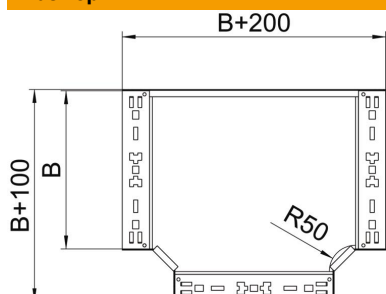

Технический паспорт

T-образная секция Magic 110 FS

Артикульный номер: 6042022

T-образное/крестовое соединение с системой соединителей для быстрого монтажа. Для всех типов кабельных лотков, высота боковой стенки которых составляет 110 мм.

St Сталь

FS оцинкован конвейерным методом

Исходные данные

Артикульный номер	6042022
Тип	RTM 160 FS
Обозначение 1	T-образная секция
Обозначение 2	с быстрым соединителем
Производитель	OBO
Размер	110x600
Материал	Сталь
Поверхность	оцинкован конвейерным методом
Стандарт поверхности	DIN EN 10346
Минимальная единица продажи	1
Единица расхода	Шт.
Масса	659,5 кг
Единица веса	кг/100 шт.

Технический паспорт

T-образная секция Magic 110 FS

Артикульный номер: 6042022

Размеры

Ширина	600 мм
Высота	110 мм
Толщина листа	1,25 мм
Размер B	600 мм

Технические характеристики

Изгиб (угол)	90°
Конструкция соединителей	Встроенный соединитель
Повышение живучести конструкции	нет
Схема расположения отверстий NATO	нет
Изменение направления	горизонтальный
Нержавеющая сталь, протравленная	нет
Конструкция для больших расстояний	нет
Вид соединителя кабеленесущей системы	Привинчен
Толщина борта	1,25 мм