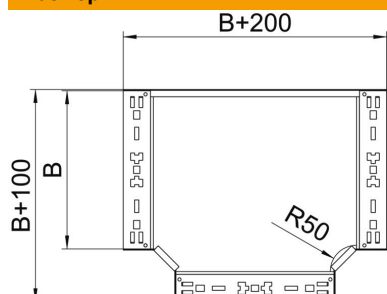

## T-образная секция Magic 110 FT

Артикульный номер: 6042042

T-образное/крестовое соединение с системой соединителей для быстрого монтажа. Для всех типов кабельных лотков, высота боковой стенки которых составляет 110 мм.

### Исходные данные

Артикульный номер	6042042
Тип	RTM 160 FT
Обозначение 1	T-образная секция
Обозначение 2	с быстрым соединителем
Производитель	OBO
Размер	110x600
Материал	Сталь
Поверхность	Горячее цинкование методом погружения
Стандарт поверхности	DIN EN ISO 1461
Минимальная единица продажи	1
Единица расхода	Шт.
Масса	707,2 кг
Единица веса	кг/100 шт.

### Размеры

Ширина	600 мм
Высота	110 мм
Толщина листа	1,25 мм
Размер B	600 мм