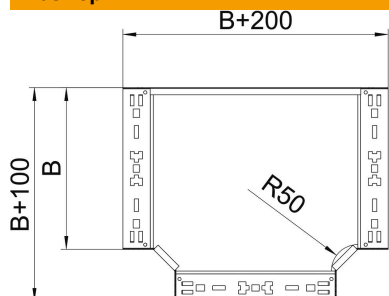

Технический паспорт

Т-образная секция Magic 35 FS

Артикульный номер: 6041030

Т-образное/крестовое соединение с системой соединителей для быстрого монтажа. Для всех типов кабельных лотков, высота боковой стенки которых составляет 35 мм.
Фасонная деталь круглой формы. Внутренний радиус фасонной детали составляет 150 мм.

St

Сталь

FS

оцинкован конвейерным методом

Исходные данные

Артикульный номер	6041030
Тип	RTM 310 FS
Обозначение 1	Т-образная секция
Обозначение 2	с быстрым соединителем
Производитель	OBO
Размер	35x100
Цвет	цинковый
Материал	Сталь
Поверхность	оцинкован конвейерным методом
Стандарт поверхности	DIN EN 10346
Минимальная единица продажи	1
Единица расхода	Шт.
Масса	69,4 кг
Единица веса	кг/100 шт.
Углеродный след CO ₂ (GWP) от колыбели до ворот	2,6417 кг CO ₂ e / 1 Шт.

Технический паспорт

T-образная секция Magic 35 FS

Артикульный номер: 6041030

Размеры

Ширина	100 мм
Ширина	4 in
Высота	35 мм
Толщина листа	1,25 мм
Размер B	100 мм

Технические характеристики

Изгиб (угол)	90°
Конструкция соединителей	Встроенный соединитель
Повышение живучести конструкции	нет
Схема расположения отверстий NATO	нет
Изменение направления	горизонтальный
Нержавеющая сталь, протравленная	нет
Конструкция для больших расстояний	нет
Вид соединителя кабеленесущей системы	Привинчен
Толщина борта	1,25 мм