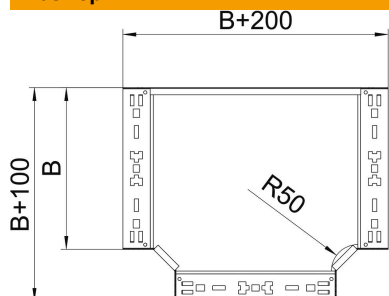

## T-образная секция Magic 60 FT

Артикульный номер: 6041340

T-образное/крестовое соединение с системой соединителей для быстрого монтажа. Для всех типов кабельных лотков, высота боковой стенки которых составляет 60 мм.

### Исходные данные

Артикульный номер	6041340
Тип	RTM 610 FT
Обозначение 1	T-образная секция
Обозначение 2	с быстрым соединителем
Производитель	OBO
Размер	60x100
Материал	Сталь
Поверхность	Горячее цинкование методом погружения
Стандарт поверхности	DIN EN ISO 1461
Минимальная единица продажи	1
Единица расхода	Шт.
Масса	89,6 кг
Единица веса	кг/100 шт.

# Технический паспорт

T-образная секция Magic 60 FT

Артикульный номер: 6041340

## Размеры

Ширина	100 мм
Ширина	4 in
Высота	60 мм
Толщина листа	1,25 мм
Размер B	100 мм