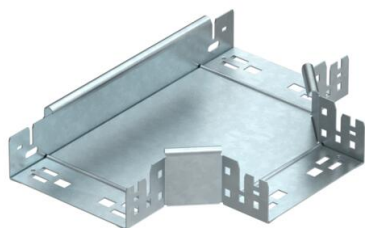

## T-образная секция Magic 60 FT

Артикульный номер: 6041342

T-образное/крестовое соединение с системой соединителей для быстрого монтажа. Для всех типов кабельных лотков, высота боковой стенки которых составляет 60 мм.

St

Сталь

FT

Горячее цинкование методом погружения

### Исходные данные

Артикульный номер	6041342
Тип	RTM 615 FT
Обозначение 1	T-образная секция
Обозначение 2	с быстрым соединителем
Производитель	OBO
Размер	60x150
Материал	Сталь
Поверхность	Горячее цинкование методом погружения
Стандарт поверхности	DIN EN ISO 1461
Минимальная единица продажи	1
Единица расхода	Шт.
Масса	123 кг
Единица веса	кг/100 шт.

## Технические характеристики

Изгиб (угол)	90°
Конструкция соединителей	Встроенный соединитель
Повышение живучести конструкции	да
Схема расположения отверстий NATO	нет
Изменение направления	горизонтальный
Нержавеющая сталь, протравленная	нет
Конструкция для больших расстояний	нет
Вид соединителя кабеленесущей системы	Привинчен
Толщина борта	1,25 мм