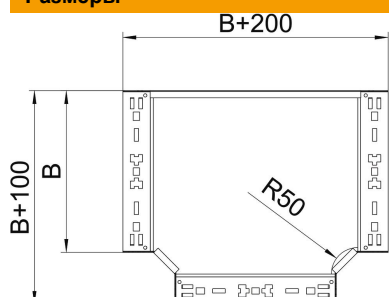

## T-образная секция Magic 60 FT

Артикульный номер: 6041342

T-образное/крестовое соединение с системой соединителей для быстрого монтажа. Для всех типов кабельных лотков, высота боковой стенки которых составляет 60 мм.

### Исходные данные

Артикульный номер	6041342
Тип	RTM 615 FT
Обозначение 1	T-образная секция
Обозначение 2	с быстрым соединителем
Производитель	OBO
Размер	60x150
Материал	Сталь
Поверхность	Горячее цинкование методом погружения
Стандарт поверхности	DIN EN ISO 1461
Минимальная единица продажи	1
Единица расхода	Шт.
Масса	123 кг
Единица веса	кг/100 шт.

# Технический паспорт

T-образная секция Magic 60 FT

Артикульный номер: 6041342

## Размеры

Ширина	150 мм
Ширина	6 in
Высота	60 мм
Толщина листа	1,25 мм
Размер B	150 мм