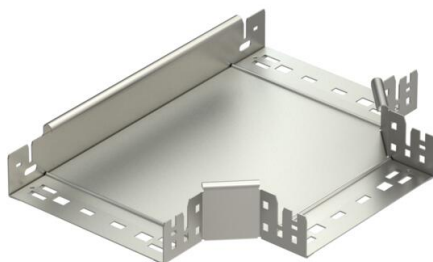

Технический паспорт

Т-образная секция Magic 60 A2

Артикульный номер: 6041365

Т-образное/крестовое соединение с системой соединителей для быстрого монтажа. Для всех типов кабельных лотков, высота боковой стенки которых составляет 60 мм.

A2 Нержавеющая сталь 1.4301 (304)

2B без обработки, дообработанный

Исходные данные

Артикульный номер	6041365
Тип	RTM 620 A2
Обозначение 1	Т-образная секция
Обозначение 2	с быстрым соединителем
Производитель	OBO
Размер	60x200
Материал	Нержавеющая сталь 1.4301 (304)
Поверхность	без обработки, дообработанный
Стандарт поверхности	
Минимальная единица продажи	1
Единица расхода	Шт.
Масса	150,6 кг
Единица веса	кг/100 шт.

Технический паспорт

T-образная секция Magic 60 A2

Артикульный номер: 6041365

Размеры

Ширина	200 мм
Высота	60 мм
Толщина листа	1,25 мм
Размер B	200 мм

Технические характеристики

Изгиб (угол)	90°
Конструкция соединителей	Встроенный соединитель
Повышение живучести конструкции	нет
Схема расположения отверстий NATO	нет
Изменение направления	горизонтальный
Нержавеющая сталь, протравленная	нет
Конструкция для больших расстояний	нет
Вид соединителя кабеленесущей системы	Привинчен
Толщина борта	1,25 мм