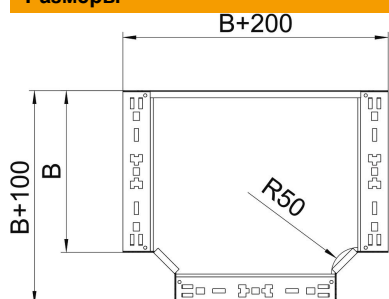

Технический паспорт

Т-образная секция Magic 60 A2

Артикульный номер: 6041365

Т-образное/крестовое соединение с системой соединителей для быстрого монтажа. Для всех типов кабельных лотков, высота боковой стенки которых составляет 60 мм.

A2 Нержавеющая сталь 1.4301 (304)

2B без обработки, дообработанный

Исходные данные

Артикульный номер	6041365
Тип	RTM 620 A2
Обозначение 1	Т-образная секция
Обозначение 2	с быстрым соединителем
Производитель	OBO
Размер	60x200
Материал	Нержавеющая сталь 1.4301 (304)
Поверхность	без обработки, дообработанный
Стандарт поверхности	
Минимальная единица продажи	1
Единица расхода	Шт.
Масса	150,6 кг
Единица веса	кг/100 шт.

Технический паспорт

T-образная секция Magic 60 A2

Артикульный номер: 6041365

Размеры

Ширина	200 мм
Высота	60 мм
Толщина листа	1,25 мм
Размер B	200 мм

Технические характеристики

Изгиб (угол)	90°
Конструкция соединителей	Встроенный соединитель
Повышение живучести конструкции	нет
Схема расположения отверстий NATO	нет
Изменение направления	горизонтальный
Нержавеющая сталь, протравленная	нет
Конструкция для больших расстояний	нет
Вид соединителя кабеленесущей системы	Привинчен
Толщина борта	1,25 мм