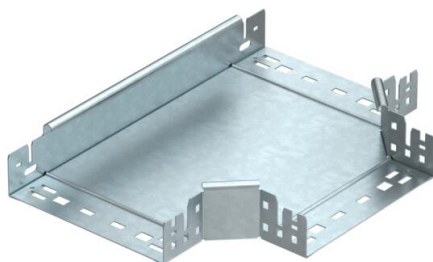

Технический паспорт

Т-образная секция Magic 60 FT

Артикульный номер: 6041344

Т-образное/крестовое соединение с системой соединителей для быстрого монтажа. Для всех типов кабельных лотков, высота боковой стенки которых составляет 60 мм.

St

Сталь

FT

Горячее цинкование методом погружения

Исходные данные

Артикульный номер	6041344
Тип	RTM 620 FT
Обозначение 1	Т-образная секция
Обозначение 2	с быстрым соединителем
Производитель	OBO
Размер	60x200
Материал	Сталь
Поверхность	Горячее цинкование методом погружения
Стандарт поверхности	DIN EN ISO 1461
Минимальная единица продажи	1
Единица расхода	Шт.
Масса	161,5 кг
Единица веса	кг/100 шт.

Технический паспорт

T-образная секция Magic 60 FT

Артикульный номер: 6041344

Размеры

Ширина	200 мм
Ширина	8 in
Высота	60 мм
Толщина листа	1,25 мм
Размер B	200 мм

Технические характеристики

Изгиб (угол)	90°
Конструкция соединителей	Встроенный соединитель
Повышение живучести конструкции	да
Схема расположения отверстий NATO	нет
Изменение направления	горизонтальный
Нержавеющая сталь, протравленная	нет
Конструкция для больших расстояний	нет
Вид соединителя кабеленесущей системы	Привинчен
Толщина борта	1,25 мм