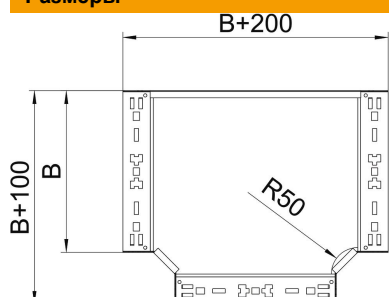

Технический паспорт

Т-образная секция Magic 60 FT

Артикульный номер: 6041344

Т-образное/крестовое соединение с системой соединителей для быстрого монтажа. Для всех типов кабельных лотков, высота боковой стенки которых составляет 60 мм.

St

Сталь

FT

Горячее цинкование методом погружения

Исходные данные

Артикульный номер	6041344
Тип	RTM 620 FT
Обозначение 1	Т-образная секция
Обозначение 2	с быстрым соединителем
Производитель	OBO
Размер	60x200
Материал	Сталь
Поверхность	Горячее цинкование методом погружения
Стандарт поверхности	DIN EN ISO 1461
Минимальная единица продажи	1
Единица расхода	Шт.
Масса	161,5 кг
Единица веса	кг/100 шт.

Технический паспорт

T-образная секция Magic 60 FT

Артикульный номер: 6041344

Размеры

Ширина	200 мм
Ширина	8 in
Высота	60 мм
Толщина листа	1,25 мм
Размер B	200 мм

Технические характеристики

Изгиб (угол)	90°
Конструкция соединителей	Встроенный соединитель
Повышение живучести конструкции	да
Схема расположения отверстий NATO	нет
Изменение направления	горизонтальный
Нержавеющая сталь, протравленная	нет
Конструкция для больших расстояний	нет
Вид соединителя кабеленесущей системы	Привинчен
Толщина борта	1,25 мм