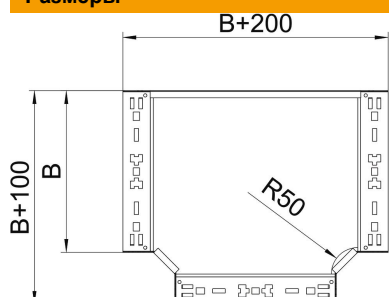

Технический паспорт

T-образная секция Magic 60 FS

Артикульный номер: 6041326

T-образное/крестовое соединение с системой соединителей для быстрого монтажа. Для всех типов кабельных лотков, высота боковой стенки которых составляет 60 мм.

St Сталь

FS оцинкован конвейерным методом

Исходные данные

Артикульный номер	6041326
Тип	RTM 630 FS
Обозначение 1	T-образная секция
Обозначение 2	с быстрым соединителем
Производитель	OBO
Размер	60x300
Материал	Сталь
Поверхность	оцинкован конвейерным методом
Стандарт поверхности	DIN EN 10346
Минимальная единица продажи	1
Единица расхода	Шт.
Масса	228,42 кг
Единица веса	кг/100 шт.
Углеродный след CO ₂ (GWP) от колыбели до ворот	7,0802 кг CO _e / 1 Шт.

Технический паспорт

T-образная секция Magic 60 FS

Артикульный номер: 6041326

Размеры

Ширина	300 мм
Ширина	12 in
Высота	60 мм
Толщина листа	1,25 мм
Размер B	300 мм

Технические характеристики

Изгиб (угол)	90°
Конструкция соединителей	Встроенный соединитель
Повышение живучести конструкции	да
Схема расположения отверстий NATO	нет
Изменение направления	горизонтальный
Нержавеющая сталь, протравленная	нет
Конструкция для больших расстояний	нет
Вид соединителя кабеленесущей системы	Привинчен
Толщина борта	1,25 мм