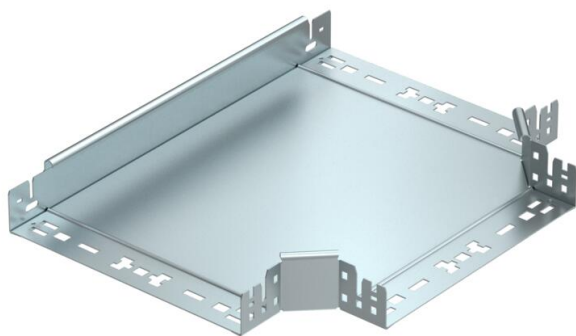

Технический паспорт

T-образная секция Magic 60 FS

Артикульный номер: 6041326

T-образное/крестовое соединение с системой соединителей для быстрого монтажа. Для всех типов кабельных лотков, высота боковой стенки которых составляет 60 мм.

St Сталь

FS оцинкован конвейерным методом

Исходные данные

Артикульный номер	6041326
Тип	RTM 630 FS
Обозначение 1	T-образная секция
Обозначение 2	с быстрым соединителем
Производитель	OBO
Размер	60x300
Материал	Сталь
Поверхность	оцинкован конвейерным методом
Стандарт поверхности	DIN EN 10346
Минимальная единица продажи	1
Единица расхода	Шт.
Масса	228,42 кг
Единица веса	кг/100 шт.
Углеродный след CO ₂ (GWP) от колыбели до ворот	7,0802 кг CO _e / 1 Шт.

Технический паспорт

T-образная секция Magic 60 FS

Артикульный номер: 6041326

Размеры

Ширина	300 мм
Ширина	12 in
Высота	60 мм
Толщина листа	1,25 мм
Размер B	300 мм

Технические характеристики

Изгиб (угол)	90°
Конструкция соединителей	Встроенный соединитель
Повышение живучести конструкции	да
Схема расположения отверстий NATO	нет
Изменение направления	горизонтальный
Нержавеющая сталь, протравленная	нет
Конструкция для больших расстояний	нет
Вид соединителя кабеленесущей системы	Привинчен
Толщина борта	1,25 мм