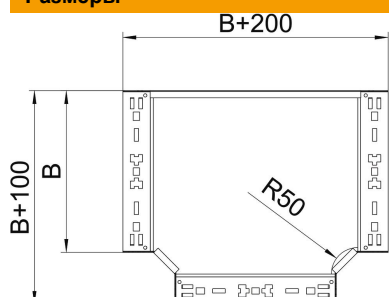

Технический паспорт

T-образная секция Magic 60 FT

Артикульный номер: 6041348

T-образное/крестовое соединение с системой соединителей для быстрого монтажа. Для всех типов кабельных лотков, высота боковой стенки которых составляет 60 мм.

St Сталь

FT Горячее цинкование методом погружения

Исходные данные

Артикульный номер	6041348
Тип	RTM 630 FT
Обозначение 1	T-образная секция
Обозначение 2	с быстрым соединителем
Производитель	OBO
Размер	60x300
Материал	Сталь
Поверхность	Горячее цинкование методом погружения
Стандарт поверхности	DIN EN ISO 1461
Минимальная единица продажи	1
Единица расхода	Шт.
Масса	253,3 кг
Единица веса	кг/100 шт.

Технический паспорт

T-образная секция Magic 60 FT

Артикульный номер: 6041348

Размеры

Ширина	300 мм
Ширина	12 in
Высота	60 мм
Толщина листа	1,25 мм
Размер B	300 мм

Технические характеристики

Изгиб (угол)	90°
Конструкция соединителей	Встроенный соединитель
Повышение живучести конструкции	да
Схема расположения отверстий NATO	нет
Изменение направления	горизонтальный
Нержавеющая сталь, протравленная	нет
Конструкция для больших расстояний	нет
Вид соединителя кабеленесущей системы	Привинчен
Толщина борта	1,25 мм