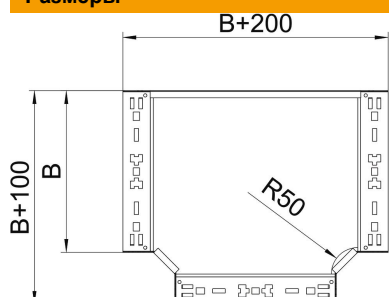

## T-образная секция Magic 60 FS

Артикульный номер: 6041328

T-образное/крестовое соединение с системой соединителей для быстрого монтажа. Для всех типов кабельных лотков, высота боковой стенки которых составляет 60 мм.

### Исходные данные

Артикульный номер	6041328
Тип	RTM 640 FS
Обозначение 1	T-образная секция
Обозначение 2	с быстрым соединителем
Производитель	OBO
Размер	60x400
Материал	Сталь
Поверхность	оцинкован конвейерным методом
Стандарт поверхности	DIN EN 10346
Минимальная единица продажи	1
Единица расхода	Шт.
Масса	335,6 кг
Единица веса	кг/100 шт.
Углеродный след CO <sub>2</sub> (GWP) от колыбели до ворот	11,9834 кг CO <sub>e</sub> / 1 Шт.

### Размеры

Ширина	400 мм
Ширина	16 in
Высота	60 мм
Толщина листа	1,25 мм
Размер B	400 мм