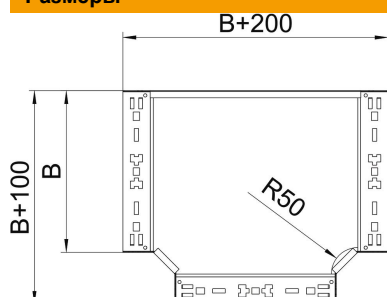

Технический паспорт

T-образная секция Magic 60 FT

Артикульный номер: 6041350

T-образное/крестовое соединение с системой соединителей для быстрого монтажа. Для всех типов кабельных лотков, высота боковой стенки которых составляет 60 мм.

St Сталь

FT Горячее цинкование методом погружения

Исходные данные

Артикульный номер	6041350
Тип	RTM 640 FT
Обозначение 1	T-образная секция
Обозначение 2	с быстрым соединителем
Производитель	OBO
Размер	60x400
Материал	Сталь
Поверхность	Горячее цинкование методом погружения
Стандарт поверхности	DIN EN ISO 1461
Минимальная единица продажи	1
Единица расхода	Шт.
Масса	359,9 кг
Единица веса	кг/100 шт.

Технический паспорт

T-образная секция Magic 60 FT

Артикульный номер: 6041350

Размеры

Ширина	400 мм
Ширина	16 in
Высота	60 мм
Толщина листа	1,25 мм
Размер B	400 мм

Технические характеристики

Изгиб (угол)	90°
Конструкция соединителей	Встроенный соединитель
Повышение живучести конструкции	да
Схема расположения отверстий NATO	нет
Изменение направления	горизонтальный
Нержавеющая сталь, протравленная	нет
Конструкция для больших расстояний	нет
Вид соединителя кабеленесущей системы	Привинчен
Толщина борта	1,25 мм