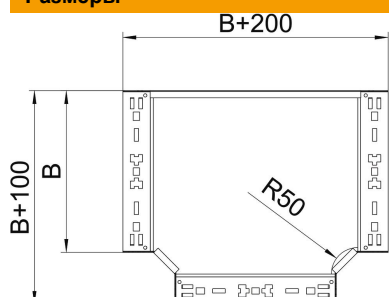

Технический паспорт

T-образная секция Magic 60 FS

Артикульный номер: 6041330

T-образное/крестовое соединение с системой соединителей для быстрого монтажа. Для всех типов кабельных лотков, высота боковой стенки которых составляет 60 мм.

St Сталь

FS оцинкован конвейерным методом

Исходные данные

Артикульный номер	6041330
Тип	RTM 650 FS
Обозначение 1	T-образная секция
Обозначение 2	с быстрым соединителем
Производитель	OBO
Размер	60x500
Цвет	цинковый
Материал	Сталь
Поверхность	оцинкован конвейерным методом
Стандарт поверхности	DIN EN 10346
Минимальная единица продажи	1
Единица расхода	Шт.
Масса	458,5 кг
Единица веса	кг/100 шт.
Углеродный след CO ₂ (GWP) от колыбели до ворот	15,0176 кг CO ₂ e / 1 Шт.

Технический паспорт

T-образная секция Magic 60 FS

Артикульный номер: 6041330

Размеры

Ширина	500 мм
Ширина	20 in
Высота	60 мм
Толщина листа	1,25 мм
Размер B	500 мм

Технические характеристики

Изгиб (угол)	90°
Конструкция соединителей	Встроенный соединитель
Повышение живучести конструкции	нет
Схема расположения отверстий NATO	нет
Изменение направления	горизонтальный
Нержавеющая сталь, протравленная	нет
Конструкция для больших расстояний	нет
Вид соединителя кабеленесущей системы	Привинчен
Толщина борта	1,25 мм