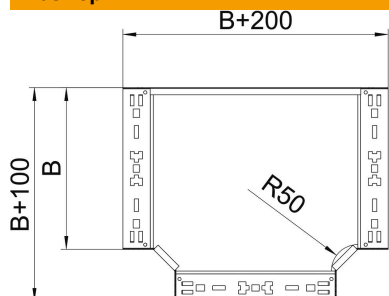

# Технический паспорт

Т-образная секция Magic 60 FT

Артикульный номер: 6041352

Т-образное/крестовое соединение с системой соединителей для быстрого монтажа. Для всех типов кабельных лотков, высота боковой стенки которых составляет 60 мм.

## Исходные данные

Артикульный номер	6041352
Тип	RTM 650 FT
Обозначение 1	Т-образная секция
Обозначение 2	с быстрым соединителем
Производитель	OBO
Размер	60x500
Цвет	цинковый
Материал	Сталь
Поверхность	Горячее цинкование методом погружения
Стандарт поверхности	DIN EN ISO 1461
Минимальная единица продажи	1
Единица расхода	Шт.
Масса	495,1 кг
Единица веса	кг/100 шт.

# Технический паспорт

T-образная секция Magic 60 FT

Артикульный номер: 6041352

## Размеры

Ширина	500 мм
Высота	60 мм
Толщина листа	1,25 мм
Размер B	500 мм