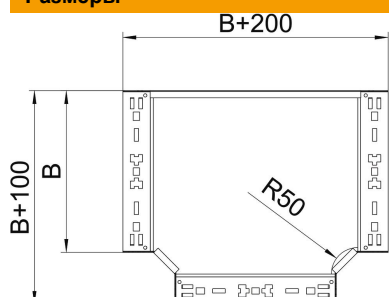

## T-образная секция Magic 60 FS

Артикульный номер: 6041332

T-образное/крестовое соединение с системой соединителей для быстрого монтажа. Для всех типов кабельных лотков, высота боковой стенки которых составляет 60 мм.

### Исходные данные

Артикульный номер	6041332
Тип	RTM 660 FS
Обозначение 1	T-образная секция
Обозначение 2	с быстрым соединителем
Производитель	OBO
Размер	60x600
Материал	Сталь
Поверхность	оцинкован конвейерным методом
Стандарт поверхности	DIN EN 10346
Минимальная единица продажи	1
Единица расхода	Шт.
Масса	605 кг
Единица веса	кг/100 шт.

### Размеры

Ширина	600 мм
Ширина	24 in
Высота	60 мм
Толщина листа	1,25 мм
Размер B	600 мм