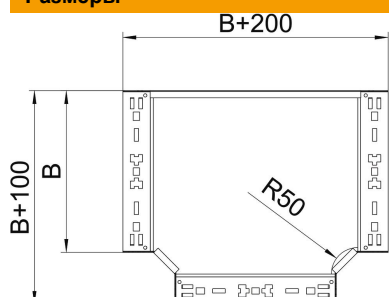

Технический паспорт

T-образная секция Magic 60 FT

Артикульный номер: 6041354

T-образное/крестовое соединение с системой соединителей для быстрого монтажа. Для всех типов кабельных лотков, высота боковой стенки которых составляет 60 мм.

St

Сталь

FT

Горячее цинкование методом погружения

Исходные данные

Артикульный номер	6041354
Тип	RTM 660 FT
Обозначение 1	T-образная секция
Обозначение 2	с быстрым соединителем
Производитель	OBO
Размер	60x600
Материал	Сталь
Поверхность	Горячее цинкование методом погружения
Стандарт поверхности	DIN EN ISO 1461
Минимальная единица продажи	1
Единица расхода	Шт.
Масса	648,8 кг
Единица веса	кг/100 шт.

Технический паспорт

T-образная секция Magic 60 FT

Артикульный номер: 6041354

Размеры

Ширина	600 мм
Высота	60 мм
Толщина листа	1,25 мм
Размер B	600 мм

Технические характеристики

Изгиб (угол)	90°
Конструкция соединителей	Встроенный соединитель
Повышение живучести конструкции	нет
Схема расположения отверстий NATO	нет
Изменение направления	горизонтальный
Нержавеющая сталь, протравленная	нет
Конструкция для больших расстояний	нет
Вид соединителя кабеленесущей системы	Привинчен
Толщина борта	1,25 мм